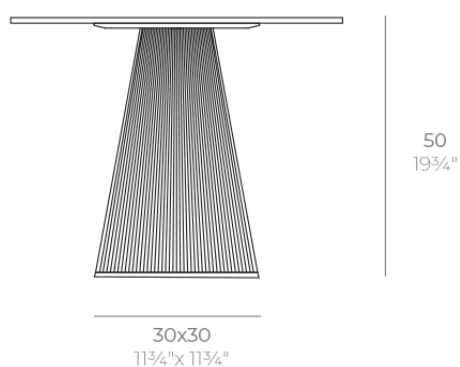

Info

Descripción

Peso: 4.4 Kg

GATSBY Mesa Base Cuadrada 30x30x50cm S30
GATSBY Square Base Table 30x30x50cm S30
ref. 54450

TABLE TOP - SOBRE

- 50 x 50 cm
  19¹/₄" x 19¹/₄"
- 59 x 59 cm
  23¹/₄" x 23¹/₄"