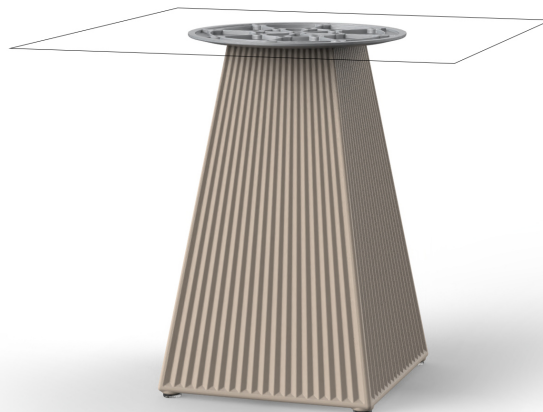

## Gatsby base 30x30x50cm s30

por Ramón Esteve

La colección Gatsby de Vondom, diseñada por Ramón Esteve, evoca la elegancia y el glamour del Art Déco, recordándonos los locos años veinte. Inspirada en la bonanza, las fiestas y los excesos de esa época, Gatsby combina un diseño intrincado con una simplicidad extraordinaria, reflejando el sueño americano.

### Descripción

Peso: 4.4 Kg

GATSBY Mesa Base Cuadrada 30x30x50cm S30  
GATSBY Square Base Table 30x30x50cm S30  
ref. 54450