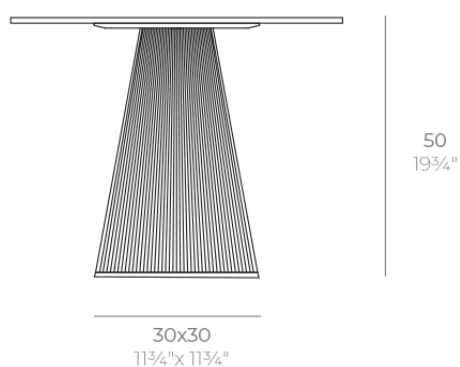

## Gatsby base 30x30x50cm s30

por Ramón Esteve

La colección Gatsby de Vondom, diseñada por Ramón Esteve, evoca la elegancia y el glamour del Art Déco, recordándonos los locos años veinte. Inspirada en la bonanza, las fiestas y los excesos de esa época, Gatsby combina un diseño intrincado con una simplicidad extraordinaria, reflejando el sueño americano.

### Descripción

Peso: 4.4 Kg

GATSBY Mesa Base Cuadrada 30x30x50cm S30  
GATSBY Square Base Table 30x30x50cm S30  
ref. 54450