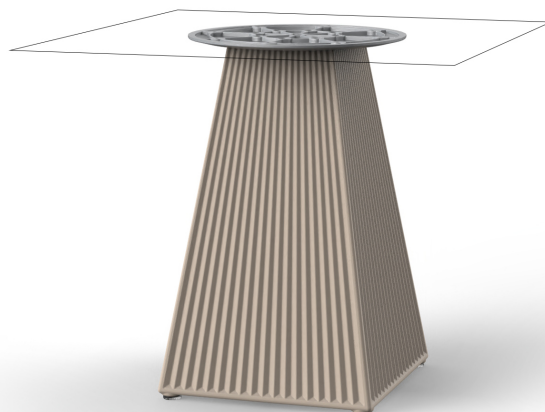

Gatsby base 30x30x50cm s30

por Ramón Esteve

La colección Gatsby de Vondom, diseñada por Ramón Esteve, evoca la elegancia y el glamour del Art Déco, recordándonos los locos años veinte. Inspirada en la bonanza, las fiestas y los excesos de esa época, Gatsby combina un diseño intrincado con una simplicidad extraordinaria, reflejando el sueño americano.

Info

Descripción

Peso: 4.4 Kg

GATSBY Mesa Base Cuadrada 30x30x50cm S30
GATSBY Square Base Table 30x30x50cm S30
ref. 54450

TABLE TOP - SOBRE

- 50 x 50 cm
19¹/₄" x 19¹/₄"
- 59 x 59 cm
23¹/₄" x 23¹/₄"

Acabados

ecru granite

cream granite

ice 2101

Resina de polietileno acabado mate.

tableros

HPL Black Edge Top

Ref. 66132

VONDOM