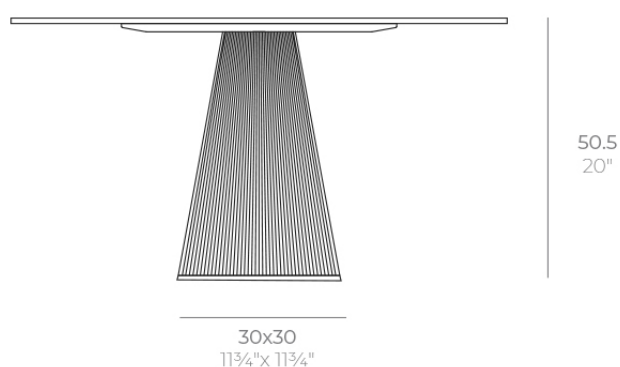

Gatsby base 30x30x50cm s50

por Ramón Esteve

La colección Gatsby de Vondom, diseñada por Ramón Esteve, evoca la elegancia y el glamour del Art Déco, recordándonos los locos años veinte. Inspirada en la bonanza, las fiestas y los excesos de esa época, Gatsby combina un diseño intrincado con una simplicidad extraordinaria, reflejando el sueño americano.

Info

Descripción

Peso: 4.4 Kg

GATSBY Mesa Base Cuadrada 30x30x50.5cm S50
GATSBY Square Base Table 30x30x50.5cm S50
ref. 54451

TABLE TOP - SOBRE

69 x 69 cm
27 1/4" x 27 1/4"

79 x 79 cm
31" x 31"

Acabados