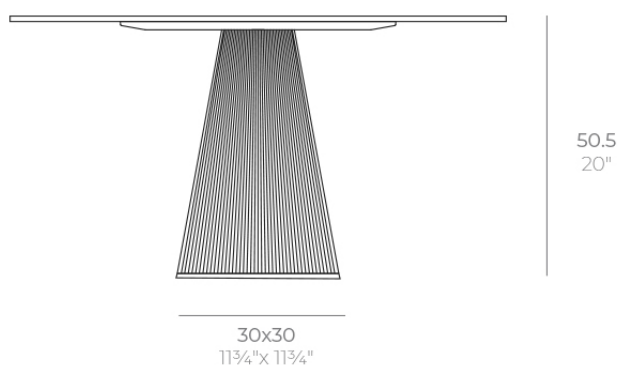

## Gatsby base 30x30x50cm s50

por Ramón Esteve

La colección Gatsby de Vondom, diseñada por Ramón Esteve, evoca la elegancia y el glamour del Art Déco, recordándonos los locos años veinte. Inspirada en la bonanza, las fiestas y los excesos de esa época, Gatsby combina un diseño intrincado con una simplicidad extraordinaria, reflejando el sueño americano.

### Descripción

Peso: 4.4 Kg

GATSBY Mesa Base Cuadrada 30x30x50.5cm S50  
GATSBY Square Base Table 30x30x50.5cm S50  
ref. 54451