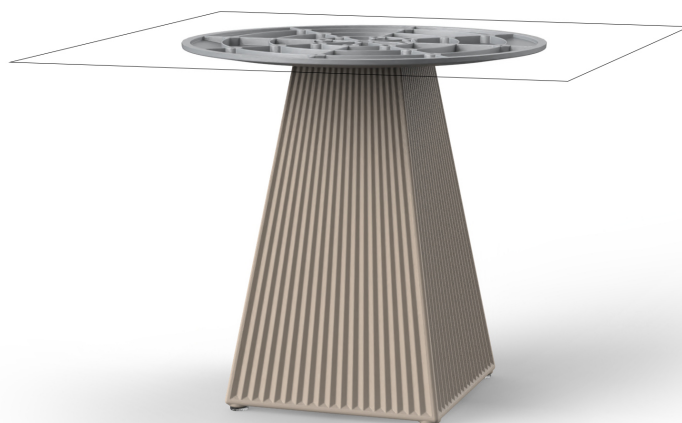

Gatsby base 30x30x50cm s50

por Ramón Esteve

La colección Gatsby de Vondom, diseñada por Ramón Esteve, evoca la elegancia y el glamour del Art Déco, recordándonos los locos años veinte. Inspirada en la bonanza, las fiestas y los excesos de esa época, Gatsby combina un diseño intrincado con una simplicidad extraordinaria, reflejando el sueño americano.

Info

Descripción

Peso: 4.4 Kg

GATSBY Mesa Base Cuadrada 30x30x50.5cm S50
GATSBY Square Base Table 30x30x50.5cm S50
ref. 54451

TABLE TOP - SOBRE

69 x 69 cm
27 1/4" x 27 1/4"

79 x 79 cm
31" x 31"

Acabados

ecru granite

cream granite

ice 2101

Resina de polietileno acabado mate.

tableros

HPL Black Edge Top

Ref. 66134

VONDOM

white(black edge)

ecru(black edge)

black(black edge)

HPL Solid Core Top Ref. 66134B

white stone

ecru stone

smoked

tortora stone