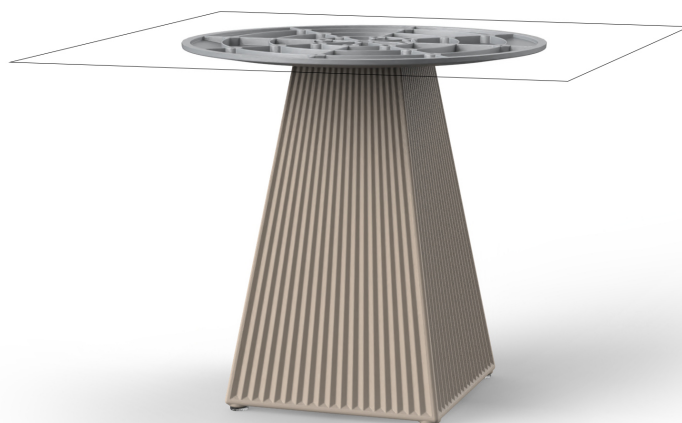

## Gatsby base 30x30x50cm s50

por Ramón Esteve

La colección Gatsby de Vondom, diseñada por Ramón Esteve, evoca la elegancia y el glamour del Art Déco, recordándonos los locos años veinte. Inspirada en la bonanza, las fiestas y los excesos de esa época, Gatsby combina un diseño intrincado con una simplicidad extraordinaria, reflejando el sueño americano.

### Descripción

Peso: 4.4 Kg

GATSBY Mesa Base Cuadrada 30x30x50.5cm S50  
GATSBY Square Base Table 30x30x50.5cm S50  
ref. 54451