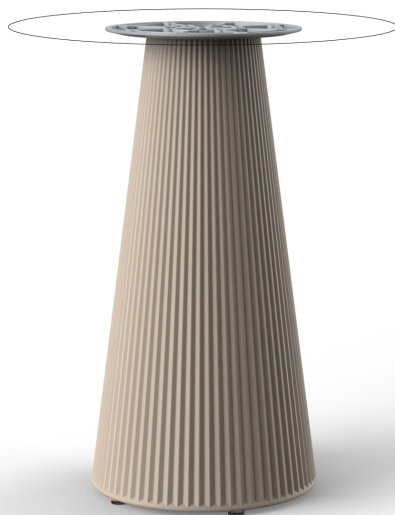

Gatsby base ø35x73cm s30

por Ramón Esteve

La colección Gatsby de Vondom, diseñada por Ramón Esteve, evoca la elegancia y el glamour del Art Déco, recordándonos los locos años veinte. Inspirada en la bonanza, las fiestas y los excesos de esa época, Gatsby combina un diseño intrincado con una simplicidad extraordinaria, reflejando el sueño americano.

Info

Descripción

Peso: 4.2 Kg

GATSBY Mesa Base Redonda Ø35x73cm S30
GATSBY Round Base Table Ø35x73cm S30
ref. 54452

TABLE TOP - SOBRE

- Ø50 cm
Ø19 1/4"
- Ø59 cm
Ø23 1/4"
- Ø69 cm
Ø27 1/4"

Acabados

acabados

cream granite

ice 2101

Resina de polietileno acabado mate.

tableros

HPL Black Edge Top

Ref. 66126

VONDOM

white(black edge)

ecru(black edge)

black(black edge)

HPL Solid Core Top Ref. 66126B

ecru stone

white stone

smoked

tortora stone

black stone