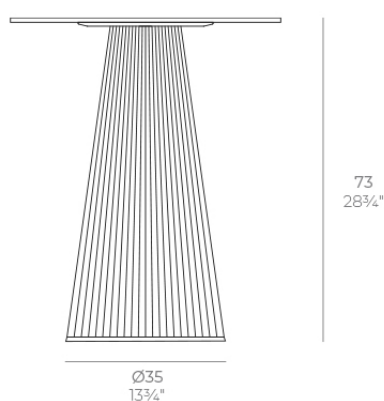

Gatsby base ø35x73cm s30

por Ramón Esteve

La colección Gatsby de Vondom, diseñada por Ramón Esteve, evoca la elegancia y el glamour del Art Déco, recordándonos los locos años veinte. Inspirada en la bonanza, las fiestas y los excesos de esa época, Gatsby combina un diseño intrincado con una simplicidad extraordinaria, reflejando el sueño americano.

Info

Descripción

Peso: 4.2 Kg

GATSBY Mesa Base Redonda Ø35x73cm S30
GATSBY Round Base Table Ø35x73cm S30
ref. 54452

TABLE TOP - SOBRE

- Ø50 cm
Ø19 1/4"
- Ø59 cm
Ø23 1/4"
- Ø69 cm
Ø27 1/4"

Acabados

acabados