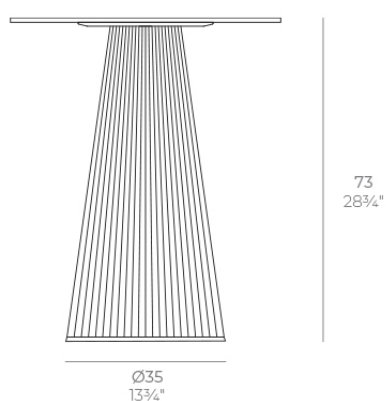

Gatsby base ø35x73cm s30

por Ramón Esteve

La colección Gatsby de Vondom, diseñada por Ramón Esteve, evoca la elegancia y el glamour del Art Déco, recordándonos los locos años veinte. Inspirada en la bonanza, las fiestas y los excesos de esa época, Gatsby combina un diseño intrincado con una simplicidad extraordinaria, reflejando el sueño americano.

Info

Descripción

Peso: 4.2 Kg

GATSBY Mesa Base Redonda Ø35x73cm S30
GATSBY Round Base Table Ø35x73cm S30
ref. 54452

TABLE TOP - SOBRE

- Ø50 cm
Ø19 1/4"
- Ø59 cm
Ø23 1/4"
- Ø69 cm
Ø27 1/4"

Acabados

acabados