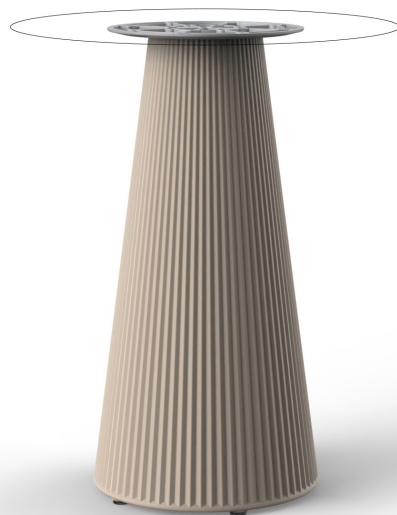

Gatsby base ø35x73cm s30

por Ramón Esteve

La colección Gatsby de Vondom, diseñada por Ramón Esteve, evoca la elegancia y el glamour del Art Déco, recordándonos los locos años veinte. Inspirada en la bonanza, las fiestas y los excesos de esa época, Gatsby combina un diseño intrincado con una simplicidad extraordinaria, reflejando el sueño americano.

Info

Descripción

Peso: 4.2 Kg

GATSBY Mesa Base Redonda Ø35x73cm S30
GATSBY Round Base Table Ø35x73cm S30
ref. 54452

TABLE TOP - SOBRE

- Ø50 cm
Ø19 1/4"
- Ø59 cm
Ø23 1/4"
- Ø69 cm
Ø27 1/4"

Acabados

acabados

cream granite

ice 2101

Resina de polietileno acabado mate.

tableros

HPL Black Edge Top

Ref. 66126

VONDOM

white(black edge)

ecru(black edge)

black(black edge)

HPL Solid Core Top Ref. 66126B

walnut

green stone

gray stone

ecru stone

white stone