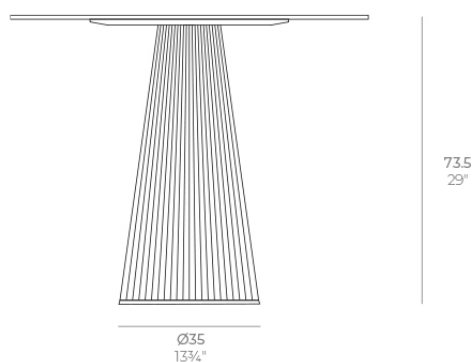

## Gatsby base ø35x73cm s50

por Ramón Esteve

La colección Gatsby de Vondom, diseñada por Ramón Esteve, evoca la elegancia y el glamour del Art Déco, recordándonos los locos años veinte. Inspirada en la bonanza, las fiestas y los excesos de esa época, Gatsby combina un diseño intrincado con una simplicidad extraordinaria, reflejando el sueño americano.

### Descripción

Peso: 6.75 Kg

CATSBY Mesa Base Redonda Ø35x73.5cm S50  
CATSBY Round Base Table Ø35x73.5cm S50  
ref. 54453

#### TABLE TOP - SOBRE

- Ø79 cm  
Ø31"
- Ø89 cm  
Ø35"
- Ø100 cm  
Ø39 1/4"