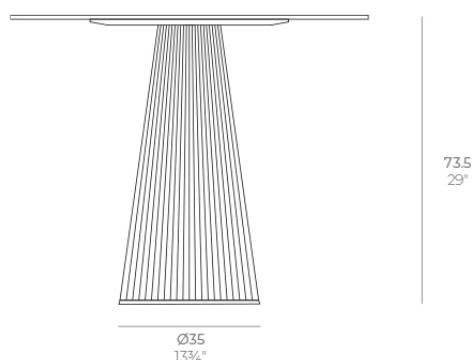

Gatsby base ø35x73cm s50

por Ramón Esteve

La colección Gatsby de Vondom, diseñada por Ramón Esteve, evoca la elegancia y el glamour del Art Déco, recordándonos los locos años veinte. Inspirada en la bonanza, las fiestas y los excesos de esa época, Gatsby combina un diseño intrincado con una simplicidad extraordinaria, reflejando el sueño americano.

Info

Descripción

Peso: 6.75 Kg

CATSBY Mesa Base Redonda Ø35x73.5cm S50
CATSBY Round Base Table Ø35x73.5cm S50
ref. 54453

TABLE TOP - SOBRE

- Ø79 cm
Ø31"
- Ø89 cm
Ø35"
- Ø100 cm
Ø39 1/4"

Acabados

acabados