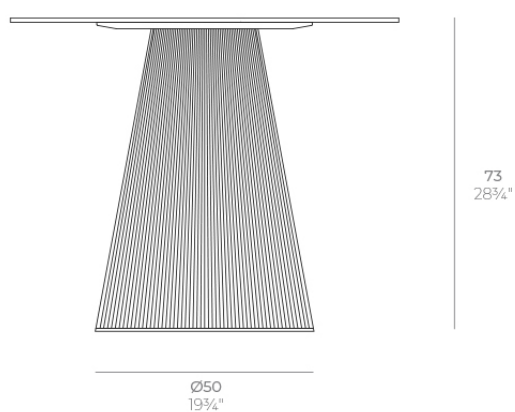

Gatsby base ø50x73cm s50

por Ramón Esteve

La colección Gatsby de Vondom, diseñada por Ramón Esteve, evoca la elegancia y el glamour del Art Déco, recordándonos los locos años veinte. Inspirada en la bonanza, las fiestas y los excesos de esa época, Gatsby combina un diseño intrincado con una simplicidad extraordinaria, reflejando el sueño americano.

Info

Descripción

Peso: 6.3 Kg

GATSBY Mesa Base Redonda Ø50x73cm S50
GATSBY Round Base Table Ø50x73cm S50
ref. 54454

TABLE TOP - SOBRE

- Ø119 cm
Ø46 3/4"
- Ø139 cm
Ø54 1/4"
- Ø149 cm
Ø58 1/4"

Acabados

acabados