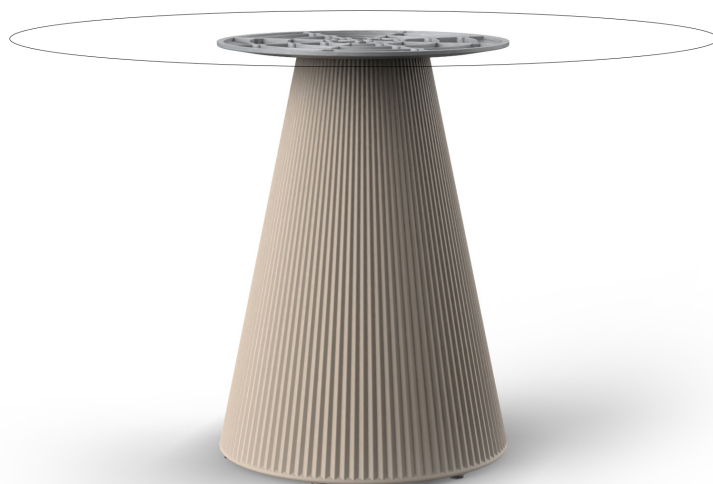

## Gatsby base ø50x73cm s50

por Ramón Esteve

La colección Gatsby de Vondom, diseñada por Ramón Esteve, evoca la elegancia y el glamour del Art Déco, recordándonos los locos años veinte. Inspirada en la bonanza, las fiestas y los excesos de esa época, Gatsby combina un diseño intrincado con una simplicidad extraordinaria, reflejando el sueño americano.

### Descripción

Peso: 6.3 Kg

GATSBY Mesa Base Redonda Ø50x73cm S50  
GATSBY Round Base Table Ø50x73cm S50  
ref. 54454