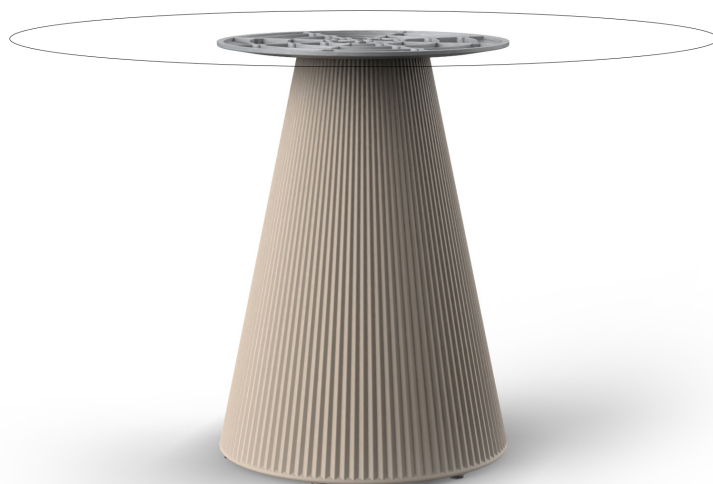

Gatsby base ø50x73cm s50

por Ramón Esteve

La colección Gatsby de Vondom, diseñada por Ramón Esteve, evoca la elegancia y el glamour del Art Déco, recordándonos los locos años veinte. Inspirada en la bonanza, las fiestas y los excesos de esa época, Gatsby combina un diseño intrincado con una simplicidad extraordinaria, reflejando el sueño americano.

Info

Descripción

Peso: 6.3 Kg

GATSBY Mesa Base Redonda Ø50x73cm S50
GATSBY Round Base Table Ø50x73cm S50
ref. 54454

TABLE TOP - SOBRE

- Ø119 cm
Ø46 3/4"
- Ø139 cm
Ø54 1/4"
- Ø149 cm
Ø58 1/4"

Acabados

acabados

cream granite

ice 2101

Resina de polietileno acabado mate.

tableros

HPL Black Edge Top

Ref. 66152

VONDOM

white(black edge)

ecru(black edge)

black(black edge)

HPL Solid Core Top Ref. 66152B

gray stone

walnut

green stone

ecru stone

white stone