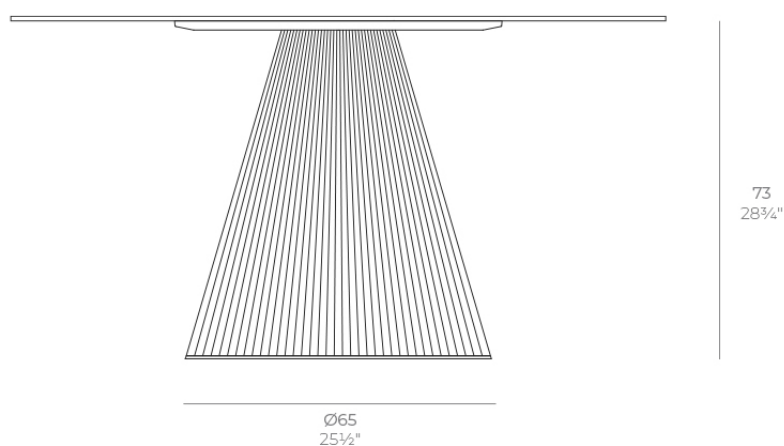

## Gatsby base ø65x73cm s70

por Ramón Esteve

La colección Gatsby de Vondom, diseñada por Ramón Esteve, evoca la elegancia y el glamour del Art Déco, recordándonos los locos años veinte. Inspirada en la bonanza, las fiestas y los excesos de esa época, Gatsby combina un diseño intrincado con una simplicidad extraordinaria, reflejando el sueño americano.

### Descripción

Peso: 8 Kg

GATSBY Mesa Base Redonda Ø65x73cm S70  
GATSBY Round Base Table Ø65x73cm S70  
ref. 54455

#### TABLE TOP - SOBRE

- Ø159 cm  
Ø62½"
- Ø179 cm  
Ø70½"