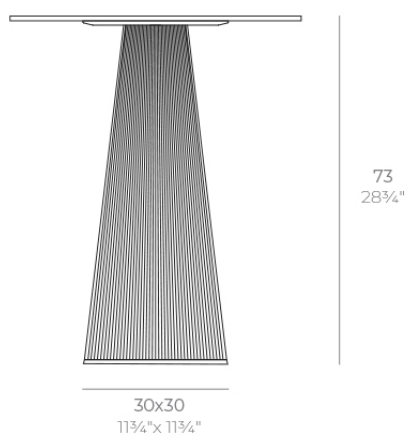

Gatsby base 30x30x73cm s30

por Ramón Esteve

La colección Gatsby de Vondom, diseñada por Ramón Esteve, evoca la elegancia y el glamour del Art Déco, recordándonos los locos años veinte. Inspirada en la bonanza, las fiestas y los excesos de esa época, Gatsby combina un diseño intrincado con una simplicidad extraordinaria, reflejando el sueño americano.

Info

Descripción

Peso: 6 Kg

GATSBY Mesa Base Cuadrada 30x30x73cm S30
GATSBY Square Base Table 30x30x73cm S30
ref. 54456

TABLE TOP - SOBRE

- 50 x 50 cm
19¹/₄" x 19¹/₄"
- 59 x 59 cm
23¹/₄" x 23¹/₄"

Acabados

acabados