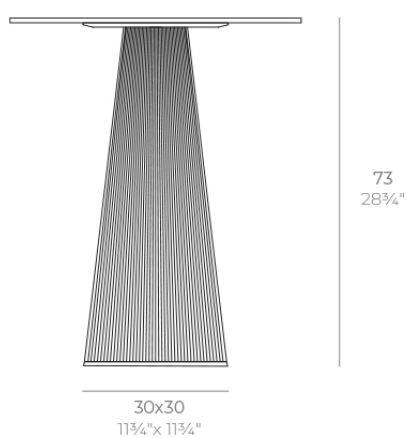

Gatsby base 30x30x73cm s30

por Ramón Esteve

La colección Gatsby de Vondom, diseñada por Ramón Esteve, evoca la elegancia y el glamour del Art Déco, recordándonos los locos años veinte. Inspirada en la bonanza, las fiestas y los excesos de esa época, Gatsby combina un diseño intrincado con una simplicidad extraordinaria, reflejando el sueño americano.

Info

Descripción

Peso: 6 Kg

GATSBY Mesa Base Cuadrada 30x30x73cm S30
GATSBY Square Base Table 30x30x73cm S30
ref. 54456

TABLE TOP - SOBRE

- 50 x 50 cm
19 1/4" x 19 1/4"
- 59 x 59 cm
23 1/4" x 23 1/4"

Acabados