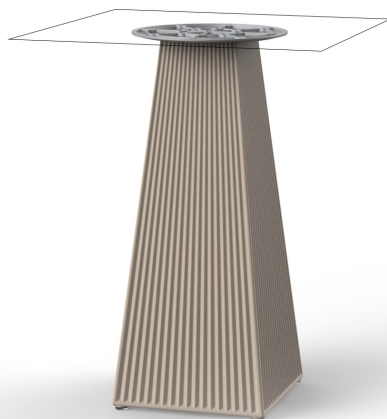

Gatsby base 30x30x73cm s30

por Ramón Esteve

La colección Gatsby de Vondom, diseñada por Ramón Esteve, evoca la elegancia y el glamour del Art Déco, recordándonos los locos años veinte. Inspirada en la bonanza, las fiestas y los excesos de esa época, Gatsby combina un diseño intrincado con una simplicidad extraordinaria, reflejando el sueño americano.

Info

Descripción

Peso: 6 Kg

GATSBY Mesa Base Cuadrada 30x30x73cm S30
GATSBY Square Base Table 30x30x73cm S30
ref. 54456

TABLE TOP - SOBRE

- 50 x 50 cm
19 1/4" x 19 1/4"
- 59 x 59 cm
23 1/4" x 23 1/4"

Acabados

ecru granite

cream granite

ice 2101

Resina de polietileno acabado mate.

tableros

HPL Black Edge Top

Ref. 66132

VONDOM

white(black edge)

ecru(black edge)

black(black edge)

HPL Solid Core Top Ref. 66132B

white (white edge)

ecru

tortora

smoked