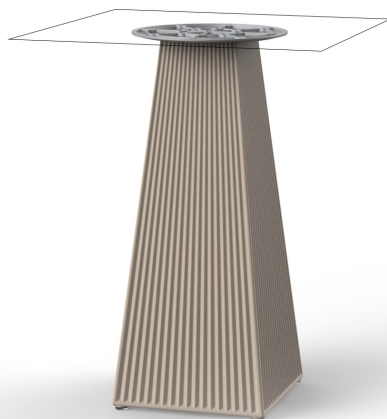

Gatsby base 30x30x73cm s30

por Ramón Esteve

La colección Gatsby de Vondom, diseñada por Ramón Esteve, evoca la elegancia y el glamour del Art Déco, recordándonos los locos años veinte. Inspirada en la bonanza, las fiestas y los excesos de esa época, Gatsby combina un diseño intrincado con una simplicidad extraordinaria, reflejando el sueño americano.

Info

Descripción

Peso: 6 Kg

GATSBY Mesa Base Cuadrada 30x30x73cm S30
GATSBY Square Base Table 30x30x73cm S30
ref. 54456

TABLE TOP - SOBRE

- 50 x 50 cm
19¹/₄" x 19¹/₄"
- 59 x 59 cm
23¹/₄" x 23¹/₄"

Acabados

acabados

cream granite

ice 2101

Resina de polietileno acabado mate.

tableros

HPL Black Edge Top

Ref. 66132

VONDOM

white(black edge)

ecru(black edge)

black(black edge)

HPL Solid Core Top Ref. 66132B

black stone

cream stone

walnut

green stone

gray stone