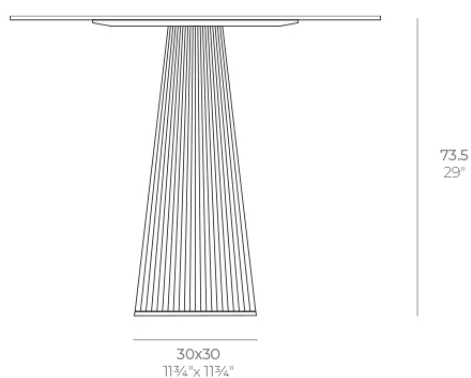

Gatsby base 30x30x73cm s50

por Ramón Esteve

La colección Gatsby de Vondom, diseñada por Ramón Esteve, evoca la elegancia y el glamour del Art Déco, recordándonos los locos años veinte. Inspirada en la bonanza, las fiestas y los excesos de esa época, Gatsby combina un diseño intrincado con una simplicidad extraordinaria, reflejando el sueño americano.

Info

Descripción

Peso: 6 Kg

GATSBY Mesa Base Cuadrada 30x30x73.5cm S50
GATSBY Square Base Table 30x30x73.5cm S50
ref. 54457

TABLE TOP - SOBRE

- 69 x 69 cm
27 1/4" x 27 1/4"
- 79 x 79 cm
31" x 31"
- 89 x 89 cm
35" x 35"