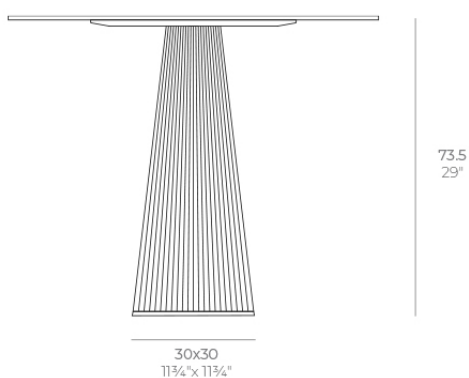

Gatsby base 30x30x73cm s50

por Ramón Esteve

La colección Gatsby de Vondom, diseñada por Ramón Esteve, evoca la elegancia y el glamour del Art Déco, recordándonos los locos años veinte. Inspirada en la bonanza, las fiestas y los excesos de esa época, Gatsby combina un diseño intrincado con una simplicidad extraordinaria, reflejando el sueño americano.

Info

Descripción

Peso: 6 Kg

GATSBY Mesa Base Cuadrada 30x30x73.5cm S50
GATSBY Square Base Table 30x30x73.5cm S50
ref. 54457

TABLE TOP - SOBRE

- 69 x 69 cm
27 1/4" x 27 1/4"
- 79 x 79 cm
31" x 31"
- 89 x 89 cm
35" x 35"