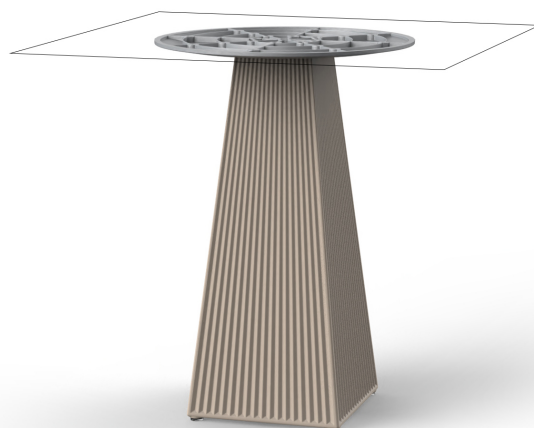

Gatsby base 30x30x73cm s50

por Ramón Esteve

La colección Gatsby de Vondom, diseñada por Ramón Esteve, evoca la elegancia y el glamour del Art Déco, recordándonos los locos años veinte. Inspirada en la bonanza, las fiestas y los excesos de esa época, Gatsby combina un diseño intrincado con una simplicidad extraordinaria, reflejando el sueño americano.

Info

Descripción

Peso: 6 Kg

GATSBY Mesa Base Cuadrada 30x30x73.5cm S50
GATSBY Square Base Table 30x30x73.5cm S50
ref. 54457

TABLE TOP - SOBRE

- 69 x 69 cm
27 1/4" x 27 1/4"
- 79 x 79 cm
31" x 31"
- 89 x 89 cm
35" x 35"

clay 2022

ecru granite

cream granite

ice 2101

Resina de polietileno acabado mate.

tableros

HPL Black Edge Top

Ref. 66135