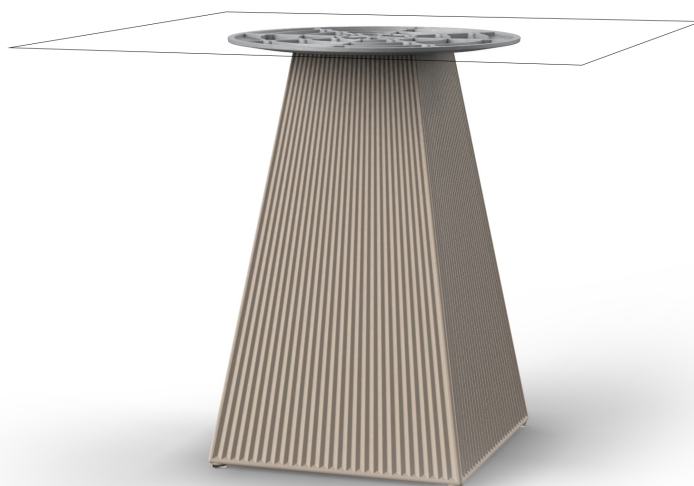

## Gatsby base 45x45x73cm s50

por Ramón Esteve

La colección Gatsby de Vondom, diseñada por Ramón Esteve, evoca la elegancia y el glamour del Art Déco, recordándonos los locos años veinte. Inspirada en la bonanza, las fiestas y los excesos de esa época, Gatsby combina un diseño intrincado con una simplicidad extraordinaria, reflejando el sueño americano.

### Descripción

Peso: 9.5 Kg

GATSBY Mesa Base Cuadrada 45x45x73cm S50  
GATSBY Square Base Table 45x45x73cm S50  
ref. 54458