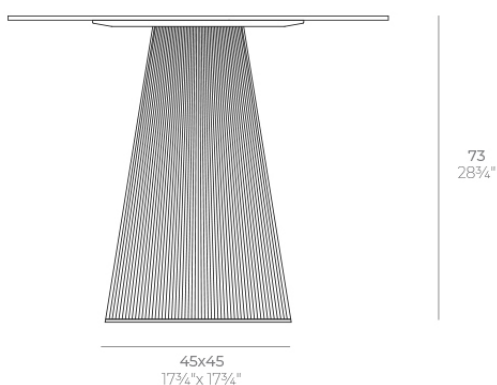

## Gatsby base 45x45x73cm s50

por Ramón Esteve

La colección Gatsby de Vondom, diseñada por Ramón Esteve, evoca la elegancia y el glamour del Art Déco, recordándonos los locos años veinte. Inspirada en la bonanza, las fiestas y los excesos de esa época, Gatsby combina un diseño intrincado con una simplicidad extraordinaria, reflejando el sueño americano.

### Descripción

Peso: 9.5 Kg

GATSBY Mesa Base Cuadrada 45x45x73cm S50  
GATSBY Square Base Table 45x45x73cm S50  
ref. 54458