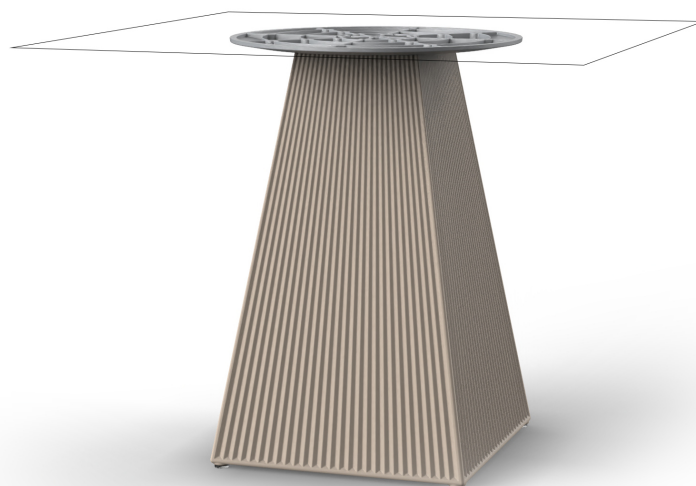

## Gatsby base 45x45x73cm s50

por Ramón Esteve

La colección Gatsby de Vondom, diseñada por Ramón Esteve, evoca la elegancia y el glamour del Art Déco, recordándonos los locos años veinte. Inspirada en la bonanza, las fiestas y los excesos de esa época, Gatsby combina un diseño intrincado con una simplicidad extraordinaria, reflejando el sueño americano.

### Descripción

Peso: 9.5 Kg

GATSBY Mesa Base Cuadrada 45x45x73cm S50  
GATSBY Square Base Table 45x45x73cm S50  
ref. 54458