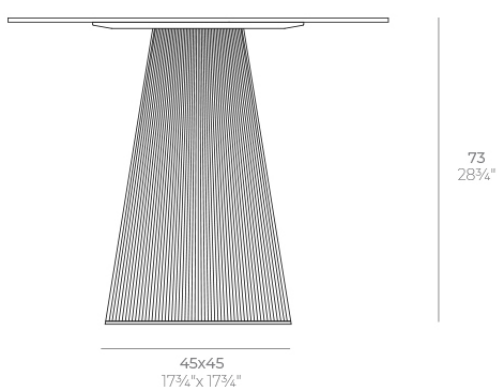

## Gatsby base 45x45x73cm s50

por Ramón Esteve

La colección Gatsby de Vondom, diseñada por Ramón Esteve, evoca la elegancia y el glamour del Art Déco, recordándonos los locos años veinte. Inspirada en la bonanza, las fiestas y los excesos de esa época, Gatsby combina un diseño intrincado con una simplicidad extraordinaria, reflejando el sueño americano.

### Descripción

Peso: 9.5 Kg

GATSBY Mesa Base Cuadrada 45x45x73cm S50  
GATSBY Square Base Table 45x45x73cm S50  
ref. 54458