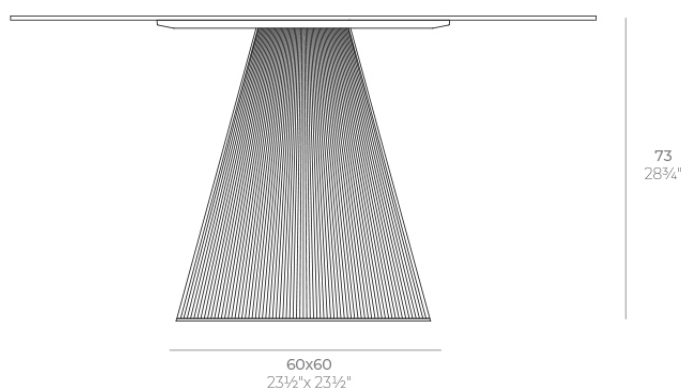

Gatsby base 60x60x73cm s70

por Ramón Esteve

La colección Gatsby de Vondom, diseñada por Ramón Esteve, evoca la elegancia y el glamour del Art Déco, recordándonos los locos años veinte. Inspirada en la bonanza, las fiestas y los excesos de esa época, Gatsby combina un diseño intrincado con una simplicidad extraordinaria, reflejando el sueño americano.

Info

Descripción

Peso: 12.4 Kg

GATSBY Mesa Base Cuadrada 60x60x73cm S70
GATSBY Square Base Table 60x60x73cm S70
ref. 54459

TABLE TOP - SOBRE

- 139 x 139 cm
54¾" x 54¾"
- 159 x 159 cm
62½" x 62½"
- 179 x 179 cm
70½" x 70½"