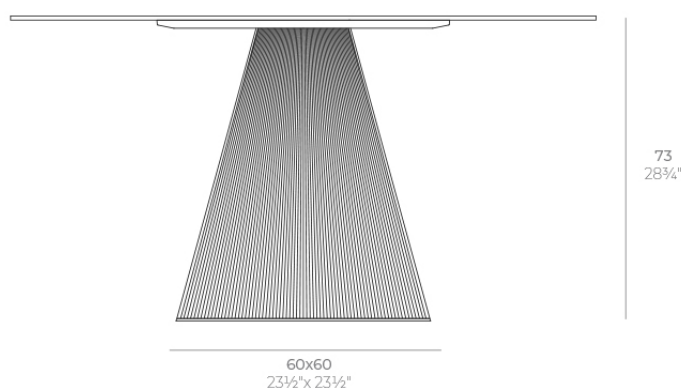

Gatsby base 60x60x73cm s70

por Ramón Esteve

La colección Gatsby de Vondom, diseñada por Ramón Esteve, evoca la elegancia y el glamour del Art Déco, recordándonos los locos años veinte. Inspirada en la bonanza, las fiestas y los excesos de esa época, Gatsby combina un diseño intrincado con una simplicidad extraordinaria, reflejando el sueño americano.

Info

Descripción

Peso: 12.4 Kg

GATSBY Mesa Base Cuadrada 60x60x73cm S70
GATSBY Square Base Table 60x60x73cm S70
ref. 54459

TABLE TOP - SOBRE

- 139 x 139 cm
54¾" x 54¾"
- 159 x 159 cm
62½" x 62½"
- 179 x 179 cm
70½" x 70½"