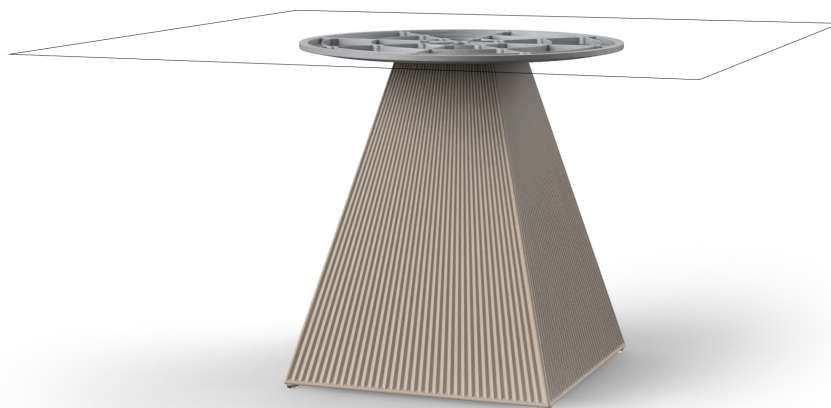

Gatsby base 60x60x73cm s70

por Ramón Esteve

La colección Gatsby de Vondom, diseñada por Ramón Esteve, evoca la elegancia y el glamour del Art Déco, recordándonos los locos años veinte. Inspirada en la bonanza, las fiestas y los excesos de esa época, Gatsby combina un diseño intrincado con una simplicidad extraordinaria, reflejando el sueño americano.

Info

Descripción

Peso: 12.4 Kg

GATSBY Mesa Base Cuadrada 60x60x73cm S70
GATSBY Square Base Table 60x60x73cm S70
ref. 54459

TABLE TOP - SOBRE

- 139 x 139 cm
54¾" x 54¾"
- 159 x 159 cm
62½" x 62½"
- 179 x 179 cm
70½" x 70½"