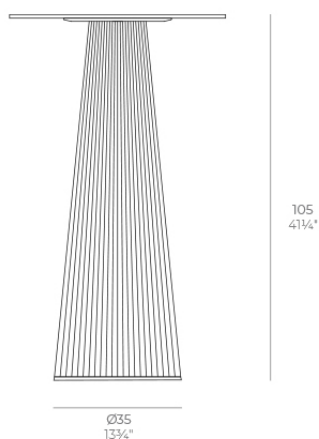

## Gatsby base ø35x105cm s30

por Ramón Esteve

La colección Gatsby de Vondom, diseñada por Ramón Esteve, evoca la elegancia y el glamour del Art Déco, recordándonos los locos años veinte. Inspirada en la bonanza, las fiestas y los excesos de esa época, Gatsby combina un diseño intrincado con una simplicidad extraordinaria, reflejando el sueño americano.

### Descripción

Peso: 6 Kg

GATSBY Mesa Base Redonda Ø35x105cm S30  
GATSBY Round Base Table Ø35x105cm S30  
ref.54460

#### TABLE TOP - SOBRE

- Ø50 cm  
Ø19 3/4"
- Ø59 cm  
Ø23 1/4"
- Ø69 cm  
Ø27 1/4"