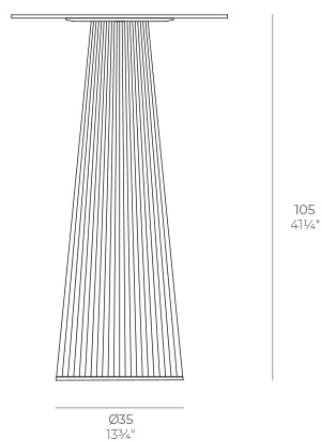

Gatsby base ø35x105cm s30

por Ramón Esteve

La colección Gatsby de Vondom, diseñada por Ramón Esteve, evoca la elegancia y el glamour del Art Déco, recordándonos los locos años veinte. Inspirada en la bonanza, las fiestas y los excesos de esa época, Gatsby combina un diseño intrincado con una simplicidad extraordinaria, reflejando el sueño americano.

Info

Descripción

Peso: 6 Kg

GATSBY Mesa Base Redonda Ø35x105cm S30
GATSBY Round Base Table Ø35x105cm S30
ref.54460

TABLE TOP - SOBRE

- Ø50 cm
Ø19 3/4"
- Ø59 cm
Ø23 1/4"
- Ø69 cm
Ø27 1/4"

Acabados

acabados