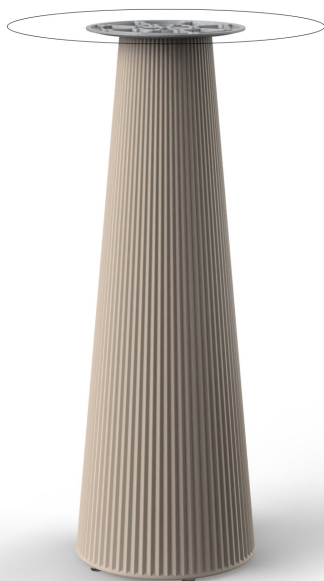

Gatsby base ø35x105cm s30

por Ramón Esteve

La colección Gatsby de Vondom, diseñada por Ramón Esteve, evoca la elegancia y el glamour del Art Déco, recordándonos los locos años veinte. Inspirada en la bonanza, las fiestas y los excesos de esa época, Gatsby combina un diseño intrincado con una simplicidad extraordinaria, reflejando el sueño americano.

Info

Descripción

Peso: 6 Kg

GATSBY Mesa Base Redonda Ø35x105cm S30
GATSBY Round Base Table Ø35x105cm S30
ref.54460

TABLE TOP - SOBRE

- Ø50 cm
Ø19 3/4"
- Ø59 cm
Ø23 1/4"
- Ø69 cm
Ø27 1/4"

Acabados

acabados

cream granite

ice 2101

Resina de polietileno acabado mate.

tableros

HPL Black Edge

Ref. 66126

VONDOM

white(black edge)

ecru(black edge)

black(black edge)

HPL Solid Core Ref. 66126B

cream stone

black stone

walnut

green stone

gray stone