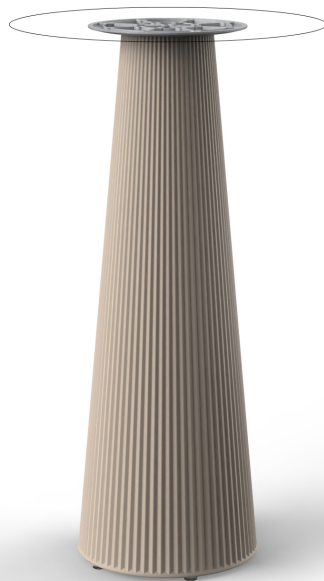

## Gatsby base ø35x105cm s30

por Ramón Esteve

La colección Gatsby de Vondom, diseñada por Ramón Esteve, evoca la elegancia y el glamour del Art Déco, recordándonos los locos años veinte. Inspirada en la bonanza, las fiestas y los excesos de esa época, Gatsby combina un diseño intrincado con una simplicidad extraordinaria, reflejando el sueño americano.

### Descripción

Peso: 6 Kg

GATSBY Mesa Base Redonda Ø35x105cm S30  
GATSBY Round Base Table Ø35x105cm S30  
ref.54460