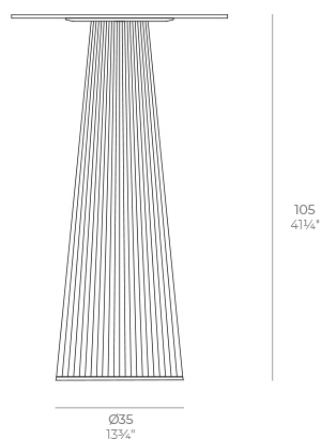

## Gatsby base ø35x105cm s30

por Ramón Esteve

La colección Gatsby de Vondom, diseñada por Ramón Esteve, evoca la elegancia y el glamour del Art Déco, recordándonos los locos años veinte. Inspirada en la bonanza, las fiestas y los excesos de esa época, Gatsby combina un diseño intrincado con una simplicidad extraordinaria, reflejando el sueño americano.

### Descripción

Peso: 6 Kg

GATSBY Mesa Base Redonda Ø35x105cm S30  
GATSBY Round Base Table Ø35x105cm S30  
ref.54460

#### TABLE TOP - SOBRE

- Ø50 cm  
Ø19 1/4"
- Ø59 cm  
Ø23 1/4"
- Ø69 cm  
Ø27 1/4"