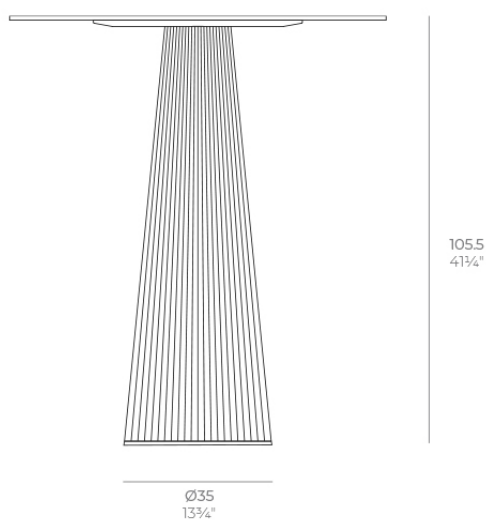

Info

Descripción

Peso: 9.1 Kg

GATSBY Mesa Base Redonda Ø35x105.5cm S50
GATSBY Round Base Table Ø35x105.5cm S50
ref. 54461

TABLE TOP - SOBRE