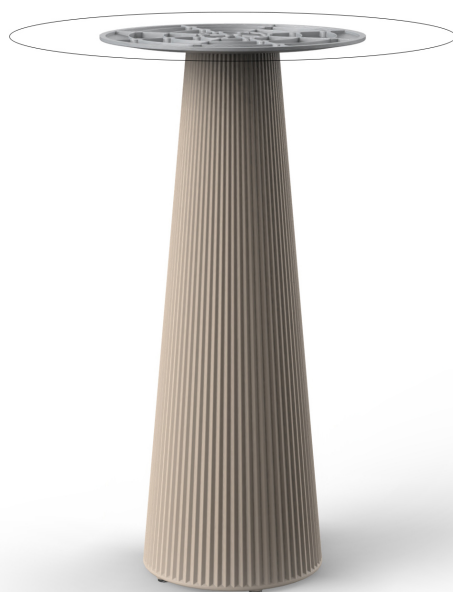

## Gatsby base ø35x105cm s50

por Ramón Esteve

La colección Gatsby de Vondom, diseñada por Ramón Esteve, evoca la elegancia y el glamour del Art Déco, recordándonos los locos años veinte. Inspirada en la bonanza, las fiestas y los excesos de esa época, Gatsby combina un diseño intrincado con una simplicidad extraordinaria, reflejando el sueño americano.

### Descripción

Peso: 9.1 Kg

GATSBY Mesa Base Redonda Ø35x105.5cm S50  
GATSBY Round Base Table Ø35x105.5cm S50  
ref. 54461

TABLE TOP - SOBRE