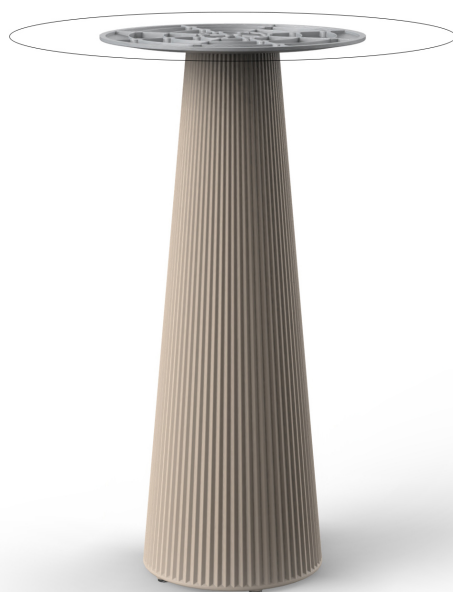

Gatsby base ø35x105cm s50

por Ramón Esteve

La colección Gatsby de Vondom, diseñada por Ramón Esteve, evoca la elegancia y el glamour del Art Déco, recordándonos los locos años veinte. Inspirada en la bonanza, las fiestas y los excesos de esa época, Gatsby combina un diseño intrincado con una simplicidad extraordinaria, reflejando el sueño americano.

Info

Descripción

Peso: 9.1 Kg

GATSBY Mesa Base Redonda Ø35x105.5cm S50
GATSBY Round Base Table Ø35x105.5cm S50
ref. 54461

TABLE TOP - SOBRE

Acabados

acabados

Basic

Ref. 54461

white 2001

black 2002

ecru 2003

tortora 2004

gray 2005

anthracite 2006

brown 2008

ice 2101

Resina de polietileno acabado mate.

tableros

HPL Black Edge Top

Ref. 66127

VONDOM

white(black edge)

ecru(black edge)