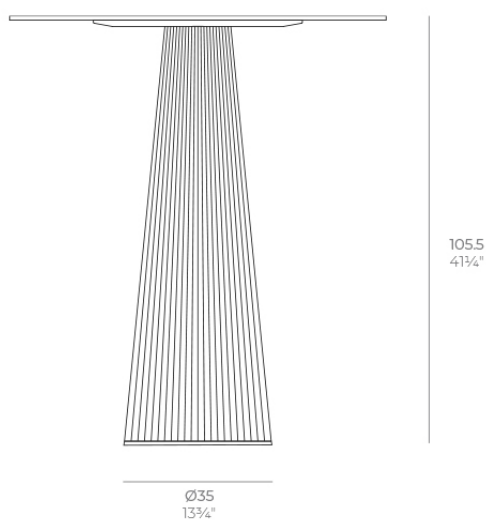

Gatsby base ø35x105cm s50

por Ramón Esteve

La colección Gatsby de Vondom, diseñada por Ramón Esteve, evoca la elegancia y el glamour del Art Déco, recordándonos los locos años veinte. Inspirada en la bonanza, las fiestas y los excesos de esa época, Gatsby combina un diseño intrincado con una simplicidad extraordinaria, reflejando el sueño americano.

Info

Descripción

Peso: 9.1 Kg

GATSBY Mesa Base Redonda Ø35x105.5cm S50
GATSBY Round Base Table Ø35x105.5cm S50
ref. 54461

TABLE TOP - SOBRE

Acabados

acabados

Basic