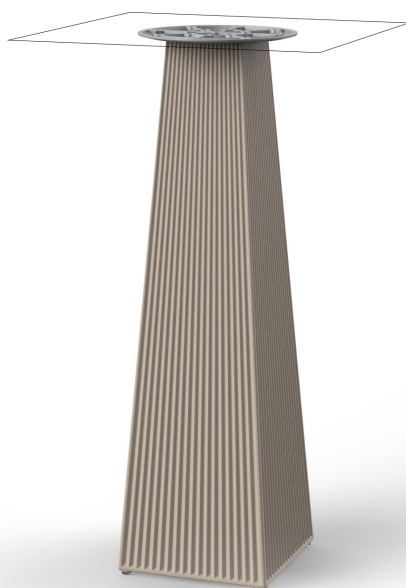

## Gatsby base 30x30x105cm s30

por Ramón Esteve

La colección Gatsby de Vondom, diseñada por Ramón Esteve, evoca la elegancia y el glamour del Art Déco, recordándonos los locos años veinte. Inspirada en la bonanza, las fiestas y los excesos de esa época, Gatsby combina un diseño intrincado con una simplicidad extraordinaria, reflejando el sueño americano.

### Descripción

Peso: 8.4 Kg

GATSBY Mesa Base Cuadrada 30x30x105cm S30  
GATSBY Square Base Table 30x30x105cm S30  
ref. 54462

TABLE TOP - SOBRE

■ 50 x 50 cm  
19<sup>1</sup>/<sub>4</sub>" x 19<sup>1</sup>/<sub>4</sub>"