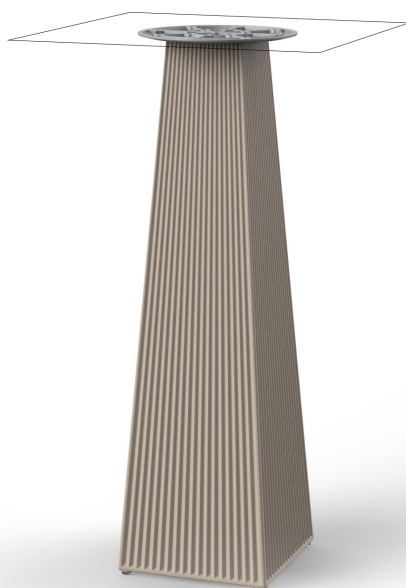

Gatsby base 30x30x105cm s30

por Ramón Esteve

La colección Gatsby de Vondom, diseñada por Ramón Esteve, evoca la elegancia y el glamour del Art Déco, recordándonos los locos años veinte. Inspirada en la bonanza, las fiestas y los excesos de esa época, Gatsby combina un diseño intrincado con una simplicidad extraordinaria, reflejando el sueño americano.

Info

Descripción

Peso: 8.4 Kg

GATSBY Mesa Base Cuadrada 30x30x105cm S30
GATSBY Square Base Table 30x30x105cm S30
ref. 54462

TABLE TOP - SOBRE

■ 50 x 50 cm
19¹/₄" x 19¹/₄"

■ 59 x 59 cm
23¹/₄" x 23¹/₄"

Acabados

ecru granite

cream granite

ice 2101

Resina de polietileno acabado mate.

tableros

HPL Black Edge Top

Ref. 66132

VONDOM

white(black edge)

ecru(black edge)

black(black edge)

HPL Solid Core Top Ref. 66132B

tortora stone

smoked

black stone

cream stone