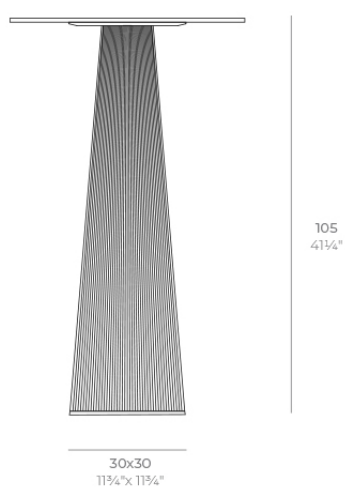

## Gatsby base 30x30x105cm s30

por Ramón Esteve

La colección Gatsby de Vondom, diseñada por Ramón Esteve, evoca la elegancia y el glamour del Art Déco, recordándonos los locos años veinte. Inspirada en la bonanza, las fiestas y los excesos de esa época, Gatsby combina un diseño intrincado con una simplicidad extraordinaria, reflejando el sueño americano.

### Descripción

Peso: 8.4 Kg

GATSBY Mesa Base Cuadrada 30x30x105cm S30  
GATSBY Square Base Table 30x30x105cm S30  
ref. 54462

TABLE TOP - SOBRE

■ 50 x 50 cm  
19<sup>1</sup>/<sub>4</sub>" x 19<sup>1</sup>/<sub>4</sub>"

■ 59 x 59 cm  
23<sup>1</sup>/<sub>4</sub>" x 23<sup>1</sup>/<sub>4</sub>"