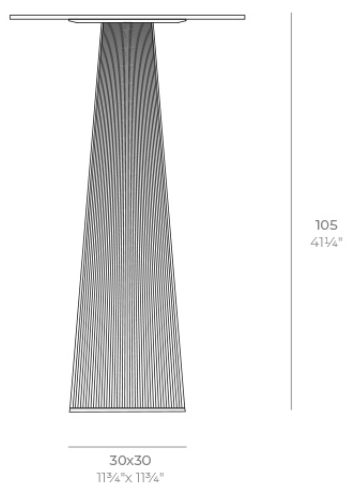

Gatsby base 30x30x105cm s30

por Ramón Esteve

La colección Gatsby de Vondom, diseñada por Ramón Esteve, evoca la elegancia y el glamour del Art Déco, recordándonos los locos años veinte. Inspirada en la bonanza, las fiestas y los excesos de esa época, Gatsby combina un diseño intrincado con una simplicidad extraordinaria, reflejando el sueño americano.

Info

Descripción

Peso: 8.4 Kg

GATSBY Mesa Base Cuadrada 30x30x105cm S30
GATSBY Square Base Table 30x30x105cm S30
ref. 54462

TABLE TOP - SOBRE

■ 50 x 50 cm
19¹/₄" x 19¹/₄"

■ 59 x 59 cm
23¹/₄" x 23¹/₄"

Acabados