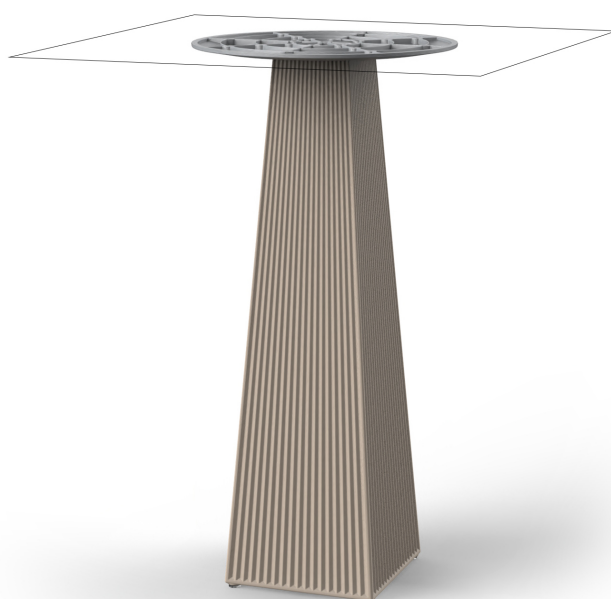

Gatsby base 30x30x105cm s50

por Ramón Esteve

La colección Gatsby de Vondom, diseñada por Ramón Esteve, evoca la elegancia y el glamour del Art Déco, recordándonos los locos años veinte. Inspirada en la bonanza, las fiestas y los excesos de esa época, Gatsby combina un diseño intrincado con una simplicidad extraordinaria, reflejando el sueño americano.

Info

Descripción

Peso: 8.4 Kg

GATSBY Mesa Base Cuadrada 30x30x105.5cm S50
GATSBY Square Base Table 30x30x105.5cm S50
ref. 54463

TABLE TOP - SOBRE

■ 69 x 69 cm
27 1/4" x 27 1/4"

Acabados

acabados

cream granite

ice 2101

Resina de polietileno acabado mate.

tableros

HPL Black Edge Top

Ref. 66133

VONDOM

white(black edge)

ecru(black edge)

black(black edge)

HPL Solid Core Top Ref. 66133B

gray stone

walnut

green stone

white stone

ecru stone