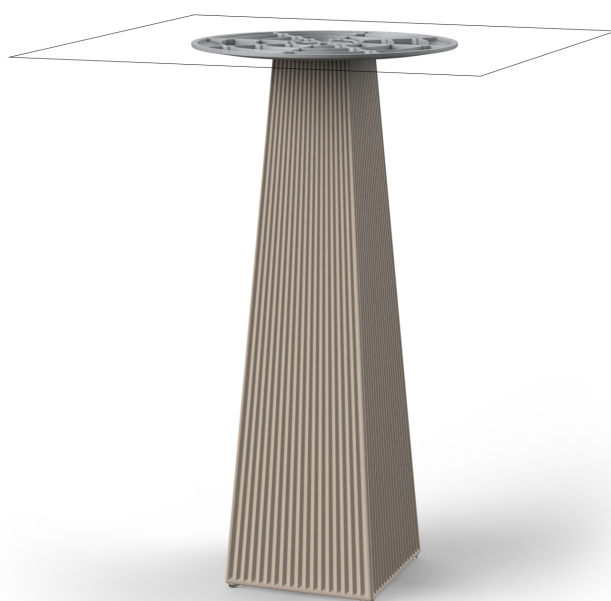

Gatsby base 30x30x105cm s50

por Ramón Esteve

La colección Gatsby de Vondom, diseñada por Ramón Esteve, evoca la elegancia y el glamour del Art Déco, recordándonos los locos años veinte. Inspirada en la bonanza, las fiestas y los excesos de esa época, Gatsby combina un diseño intrincado con una simplicidad extraordinaria, reflejando el sueño americano.

Info

Descripción

Peso: 8.4 Kg

GATSBY Mesa Base Cuadrada 30x30x105.5cm S50
GATSBY Square Base Table 30x30x105.5cm S50
ref. 54463

TABLE TOP - SOBRE

■ 69 x 69 cm
27 1/4" x 27 1/4"

Acabados

acabados

cream granite

ice 2101

Resina de polietileno acabado mate.

tableros

HPL Black Edge Top

Ref. 66133

VONDOM

white(black edge)

ecru(black edge)

black(black edge)

HPL Solid Core Top Ref. 66133B

gray stone

walnut

green stone

white stone

ecru stone