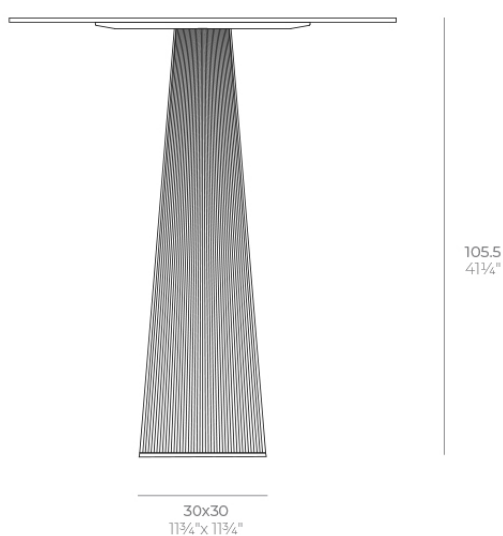

Gatsby base 30x30x105cm s50

por Ramón Esteve

La colección Gatsby de Vondom, diseñada por Ramón Esteve, evoca la elegancia y el glamour del Art Déco, recordándonos los locos años veinte. Inspirada en la bonanza, las fiestas y los excesos de esa época, Gatsby combina un diseño intrincado con una simplicidad extraordinaria, reflejando el sueño americano.

Info

Descripción

Peso: 8.4 Kg

GATSBY Mesa Base Cuadrada 30x30x105.5cm S50
GATSBY Square Base Table 30x30x105.5cm S50
ref. 54463

TABLE TOP - SOBRE

■ 69 x 69 cm
27 1/4" x 27 1/4"

Acabados

acabados