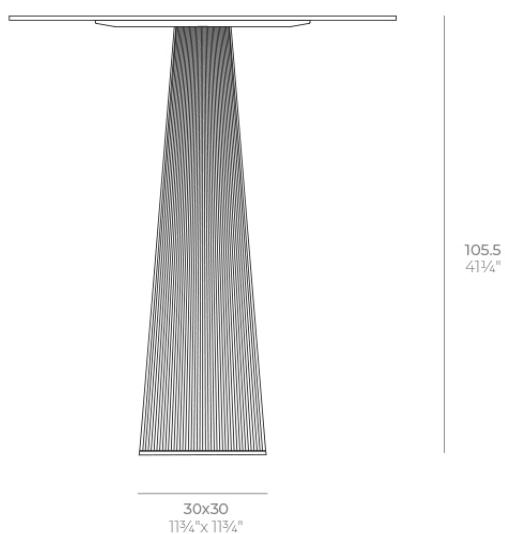

Gatsby base 30x30x105cm s50

por Ramón Esteve

La colección Gatsby de Vondom, diseñada por Ramón Esteve, evoca la elegancia y el glamour del Art Déco, recordándonos los locos años veinte. Inspirada en la bonanza, las fiestas y los excesos de esa época, Gatsby combina un diseño intrincado con una simplicidad extraordinaria, reflejando el sueño americano.

Info

Descripción

Peso: 8.4 Kg

GATSBY Mesa Base Cuadrada 30x30x105.5cm S50
GATSBY Square Base Table 30x30x105.5cm S50
ref. 54463

TABLE TOP - SOBRE

■ 69 x 69 cm
27 1/4" x 27 1/4"

Acabados

acabados