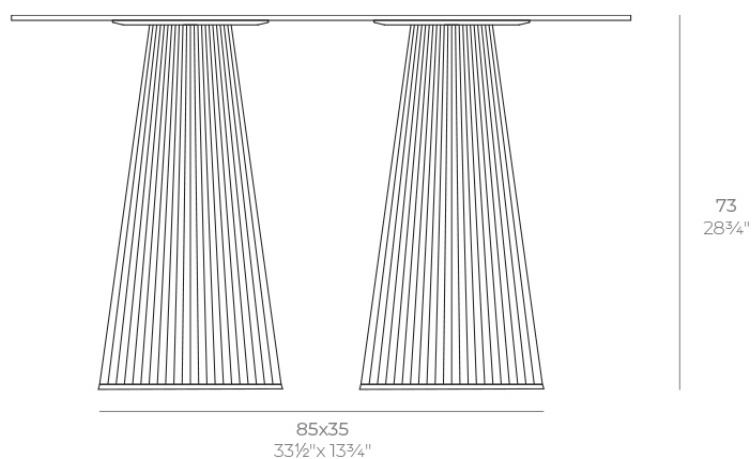

Gatsby doble_base ø35x73cm s30

por Ramón Esteve

La colección Gatsby de Vondom, diseñada por Ramón Esteve, evoca la elegancia y el glamour del Art Déco, recordándonos los locos años veinte. Inspirada en la bonanza, las fiestas y los excesos de esa época, Gatsby combina un diseño intrincado con una simplicidad extraordinaria, reflejando el sueño americano.

Info

Descripción

Peso: 8.4 Kg

GATSBY Mesa Doble Base Redonda 85x35cm S30
GATSBY Round Double Base Table 85x35cm S30
ref. 54464

TABLE TOP - SOBRE

119X69 cm
46³/₄"x 27¹/₄"

Acabados

acabados