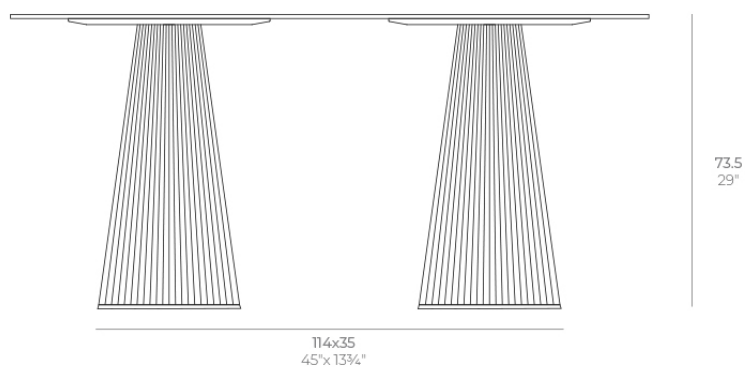

Gatsby doble_base ø35x73cm s50

por Ramón Esteve

La colección Gatsby de Vondom, diseñada por Ramón Esteve, evoca la elegancia y el glamour del Art Déco, recordándonos los locos años veinte. Inspirada en la bonanza, las fiestas y los excesos de esa época, Gatsby combina un diseño intrincado con una simplicidad extraordinaria, reflejando el sueño americano.

Info

Descripción

Peso: 8.4 Kg

GATSBY Mesa Doble Base Redonda 114x35cm S50
GATSBY Round Double Base Table 114x35cm S50
ref. 54465

TABLE TOP - SOBRE

158X79 cm
62 1/4" x 31"

Acabados

acabados