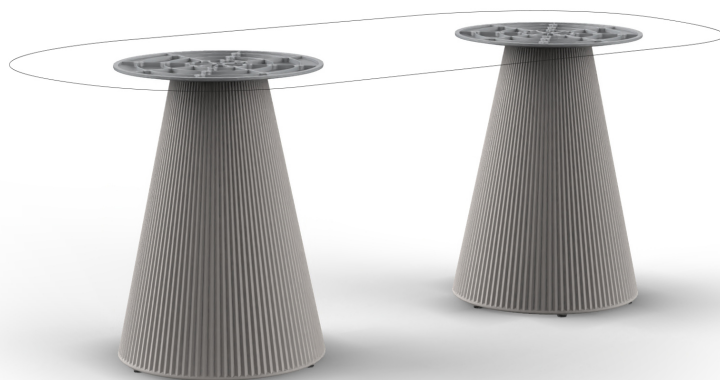

## Gatsby doble\_base ø50x73cm s50

por Ramón Esteve

La colección Gatsby de Vondom, diseñada por Ramón Esteve, evoca la elegancia y el glamour del Art Déco, recordándonos los locos años veinte. Inspirada en la bonanza, las fiestas y los excesos de esa época, Gatsby combina un diseño intrincado con una simplicidad extraordinaria, reflejando el sueño americano.

### Descripción

Peso: 12.6 Kg

GATSBY Mesa Doble Base Redonda 15x50cm S50  
GATSBY Round Double Base Table 15x50cm S50  
ref. 54466

TABLE TOP - SOBRE

200X100 cm  
78 3/4"x 39 3/4"