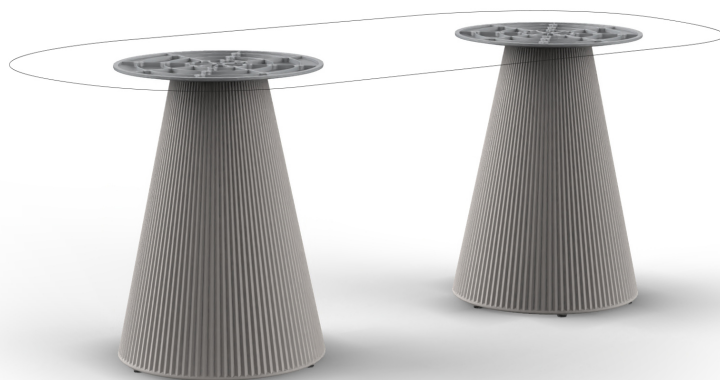

Gatsby doble_base ø50x73cm s50

por Ramón Esteve

La colección Gatsby de Vondom, diseñada por Ramón Esteve, evoca la elegancia y el glamour del Art Déco, recordándonos los locos años veinte. Inspirada en la bonanza, las fiestas y los excesos de esa época, Gatsby combina un diseño intrincado con una simplicidad extraordinaria, reflejando el sueño americano.

Info

Descripción

Peso: 12.6 Kg

GATSBY Mesa Doble Base Redonda 15x50cm S50
GATSBY Round Double Base Table 15x50cm S50
ref. 54466

TABLE TOP - SOBRE

200X100 cm
78 3/4"x 39 1/4"

Acabados

acabados

cream granite

ice 2101

Resina de polietileno acabado mate.

tableros

HPL Black Edge Top

Ref. 66158

VONDOM

white(black edge)

ecru(black edge)

black(black edge)

HPL Solid Core Top Ref. 66158B

white stone

ecru stone

smoked

tortora stone

cream stone