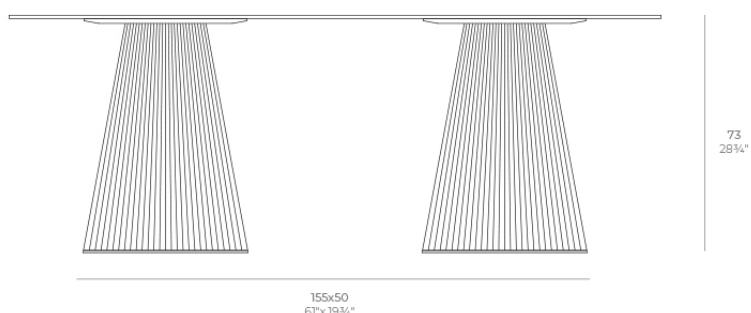

## Gatsby doble\_base ø50x73cm s50

por Ramón Esteve

La colección Gatsby de Vondom, diseñada por Ramón Esteve, evoca la elegancia y el glamour del Art Déco, recordándonos los locos años veinte. Inspirada en la bonanza, las fiestas y los excesos de esa época, Gatsby combina un diseño intrincado con una simplicidad extraordinaria, reflejando el sueño americano.

### Descripción

Peso: 12.6 Kg

GATSBY Mesa Doble Base Redonda 15x50cm S50  
GATSBY Round Double Base Table 15x50cm S50  
ref. 54466

TABLE TOP - SOBRE

200X100 cm  
78 3/4"x 39 3/4"