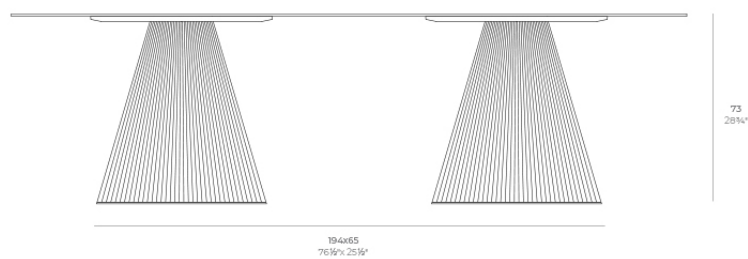

Info

Descripción

Peso: 16 Kg

TABLE TOP - SOBRE

260X129 cm
102 3/4 x 50 3/4"