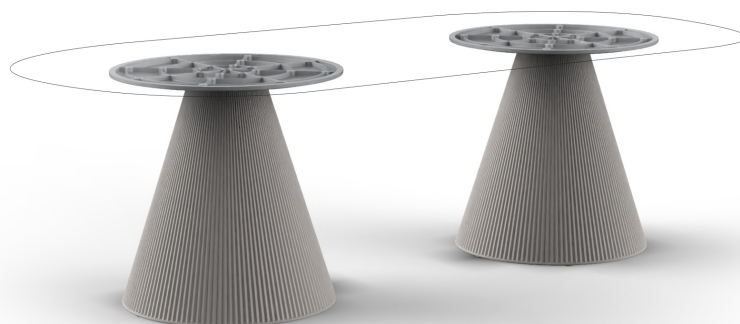

Gatsby doble_base ø65x73cm s70

por Ramón Esteve

La colección Gatsby de Vondom, diseñada por Ramón Esteve, evoca la elegancia y el glamour del Art Déco, recordándonos los locos años veinte. Inspirada en la bonanza, las fiestas y los excesos de esa época, Gatsby combina un diseño intrincado con una simplicidad extraordinaria, reflejando el sueño americano.

Info

Descripción

Peso: 16 Kg

GATSBY Mesa Doble Base Redonda 194x65cm S70
GATSBY Round Double Base Table 194x65cm S70
REF. 54467

TABLE TOP - SOBRE

260X129 cm
102 3/4 x 50 3/4"

Acabados

acabados

cream granite

ice 2101

Resina de polietileno acabado mate.

tableros

HPL Black Edge Top

Ref. 66159

VONDOM

white(black edge)

ecru(black edge)

black(black edge)

HPL Solid Core Top Ref. 66159B

ecru stone

white stone

smoked

tortora stone

cream stone