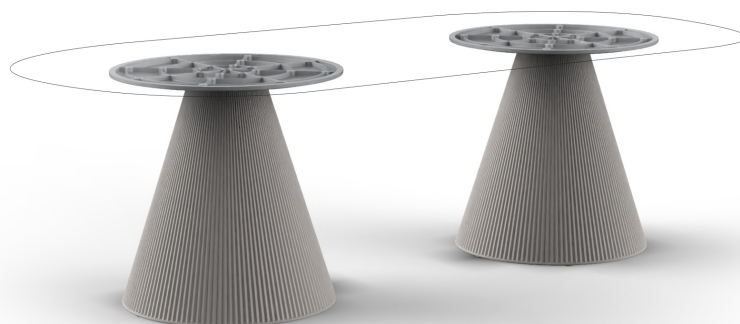

Gatsby doble_base ø65x73cm s70

por Ramón Esteve

La colección Gatsby de Vondom, diseñada por Ramón Esteve, evoca la elegancia y el glamour del Art Déco, recordándonos los locos años veinte. Inspirada en la bonanza, las fiestas y los excesos de esa época, Gatsby combina un diseño intrincado con una simplicidad extraordinaria, reflejando el sueño americano.

Info

Descripción

Peso: 16 Kg

GATSBY Mesa Doble Base Redonda 194x65cm S70
GATSBY Round Double Base Table 194x65cm S70
REF. 54467

TABLE TOP - SOBRE

260X129 cm
102 3/4" x 50 3/4"

Acabados

acabados

cream granite

ice 2101

Resina de polietileno acabado mate.

tableros

HPL Black Edge Top

Ref. 66159

VONDOM

white(black edge)

ecru(black edge)

black(black edge)

HPL Solid Core Top Ref. 66159B

walnut

green stone

gray stone

ecru stone

white stone