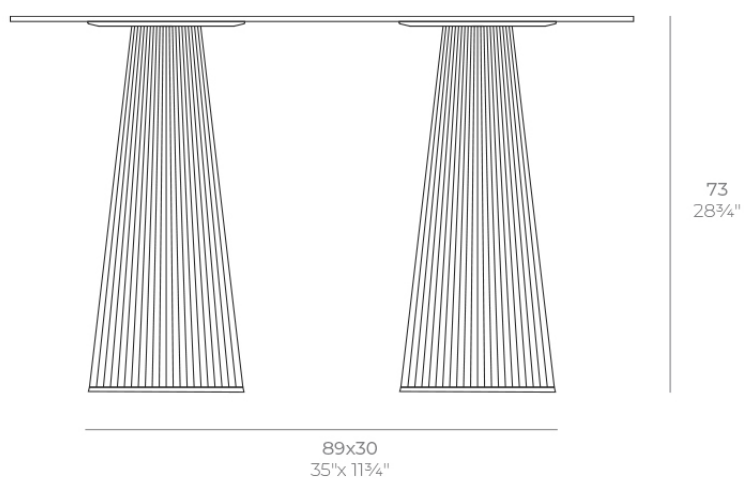

## Gatsby doble bas 30x30x73cms30

por Ramón Esteve

La colección Gatsby de Vondom, diseñada por Ramón Esteve, evoca la elegancia y el glamour del Art Déco, recordándonos los locos años veinte. Inspirada en la bonanza, las fiestas y los excesos de esa época, Gatsby combina un diseño intrincado con una simplicidad extraordinaria, reflejando el sueño americano.

### Descripción

Peso: 12 Kg

GATSBY Mesa Doble Base Cuadrada 89x30cm S30  
GATSBY Square Double Base Table 89x30cm S30  
ref. 54468

TABLE TOP - SOBRE

119X69 cm  
46 3/4" x 27 1/4"