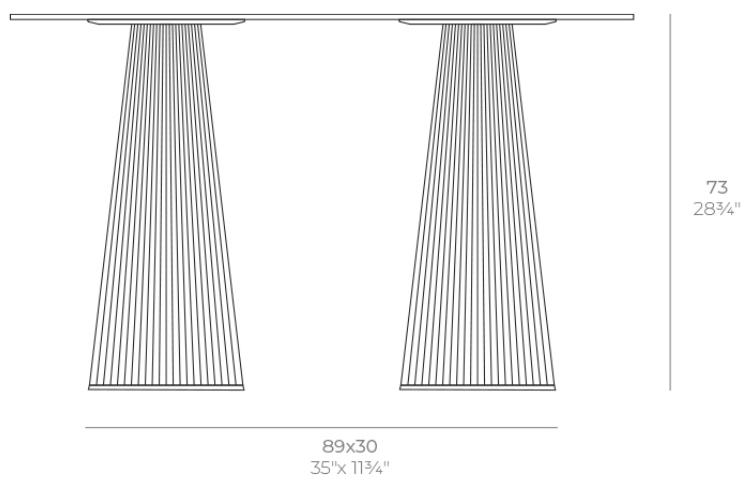

Gatsby doble bas 30x30x73cms30

por Ramón Esteve

La colección Gatsby de Vondom, diseñada por Ramón Esteve, evoca la elegancia y el glamour del Art Déco, recordándonos los locos años veinte. Inspirada en la bonanza, las fiestas y los excesos de esa época, Gatsby combina un diseño intrincado con una simplicidad extraordinaria, reflejando el sueño americano.

Info

Descripción

Peso: 12 Kg

GATSBY Mesa Doble Base Cuadrada 89x30cm S30
GATSBY Square Double Base Table 89x30cm S30
ref. 54468

TABLE TOP - SOBRE

119X69 cm
46³/₄"x 27¹/₄"

Acabados

acabados