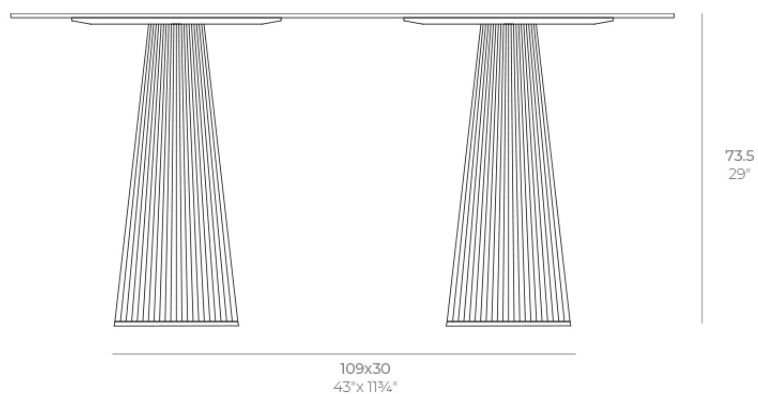

Gatsby doble bas 30x30x73cms50

por Ramón Esteve

La colección Gatsby de Vondom, diseñada por Ramón Esteve, evoca la elegancia y el glamour del Art Déco, recordándonos los locos años veinte. Inspirada en la bonanza, las fiestas y los excesos de esa época, Gatsby combina un diseño intrincado con una simplicidad extraordinaria, reflejando el sueño americano.

Info

Descripción

Peso: 12 Kg

GATSBY Mesa Doble Base Cuadrada 109x30cm S50
GATSBY Square Double Base Table 109x30cm S50
ref. 54469

TABLE TOP - SOBRE

158X79 cm
62 1/4"x 31"

Acabados

acabados