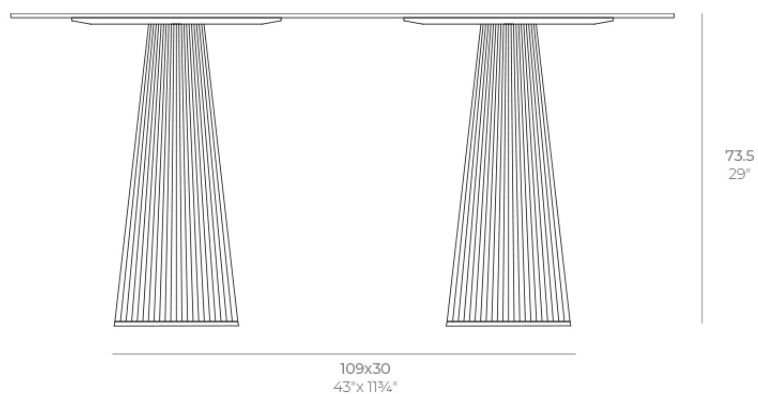

Gatsby doble bas 30x30x73cms50

por Ramón Esteve

La colección Gatsby de Vondom, diseñada por Ramón Esteve, evoca la elegancia y el glamour del Art Déco, recordándonos los locos años veinte. Inspirada en la bonanza, las fiestas y los excesos de esa época, Gatsby combina un diseño intrincado con una simplicidad extraordinaria, reflejando el sueño americano.

Info

Descripción

Peso: 12 Kg

GATSBY Mesa Doble Base Cuadrada 109x30cm S50
GATSBY Square Double Base Table 109x30cm S50
ref. 54469

TABLE TOP - SOBRE

158X79 cm
62 1/4'x 31''

Acabados

acabados