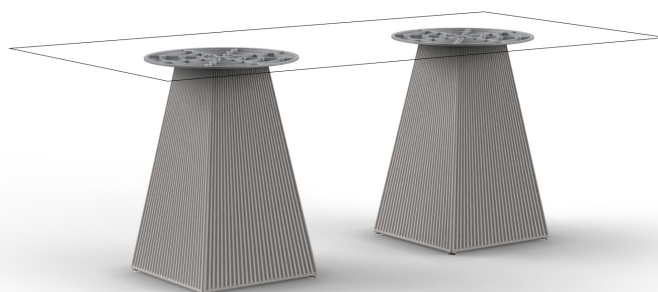

Gatsby doble_bas 45x45x73cms50

por Ramón Esteve

La colección Gatsby de Vondom, diseñada por Ramón Esteve, evoca la elegancia y el glamour del Art Déco, recordándonos los locos años veinte. Inspirada en la bonanza, las fiestas y los excesos de esa época, Gatsby combina un diseño intrincado con una simplicidad extraordinaria, reflejando el sueño americano.

Info

Descripción

Peso: 19 Kg

GATSBY Mesa Doble Base Cuadrada 145x45cm S50
GATSBY Square Double Base Table 145x45cm S50
ref. 54470

TABLE TOP - SOBRE

200X100 cm
78 3/4" x 39 3/4"

Acabados

acabados

cream granite

ice 2101

Resina de polietileno acabado mate.

tableros

HPL Black Edge Top

Ref. 66147

VONDOM

white(black edge)