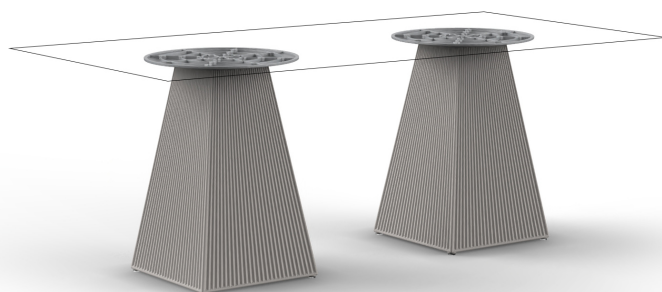

Gatsby doble_bas 45x45x73cms50

por Ramón Esteve

La colección Gatsby de Vondom, diseñada por Ramón Esteve, evoca la elegancia y el glamour del Art Déco, recordándonos los locos años veinte. Inspirada en la bonanza, las fiestas y los excesos de esa época, Gatsby combina un diseño intrincado con una simplicidad extraordinaria, reflejando el sueño americano.

Info

Descripción

Peso: 19 Kg

GATSBY Mesa Doble Base Cuadrada 145x45cm S50
GATSBY Square Double Base Table 145x45cm S50
ref. 54470

TABLE TOP - SOBRE

200X100 cm
78 3/4" x 39 3/4"

Acabados

acabados

cream granite

ice 2101

Resina de polietileno acabado mate.

tableros

HPL Black Edge Top

Ref. 66147

VONDOM

white(black edge)