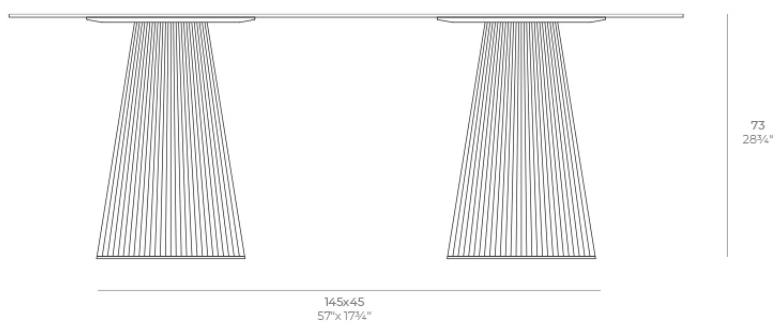

Gatsby doble_bas 45x45x73cms50

por Ramón Esteve

La colección Gatsby de Vondom, diseñada por Ramón Esteve, evoca la elegancia y el glamour del Art Déco, recordándonos los locos años veinte. Inspirada en la bonanza, las fiestas y los excesos de esa época, Gatsby combina un diseño intrincado con una simplicidad extraordinaria, reflejando el sueño americano.

Info

Descripción

Peso: 19 Kg

GATSBY Mesa Doble Base Cuadrada 145x45cm S50
GATSBY Square Double Base Table 145x45cm S50
ref. 54470

TABLE TOP - SOBRE

200X100 cm
78 3/4" x 39 3/4"

Acabados

acabados