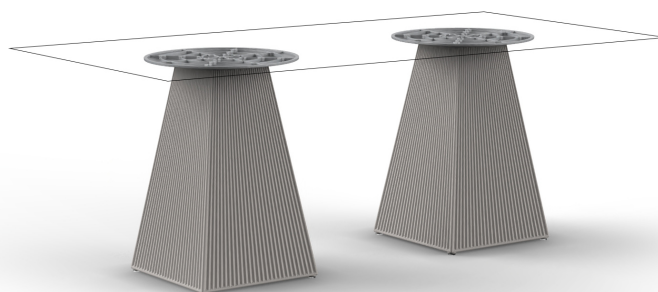

Gatsby doble_bas 45x45x73cms50

por Ramón Esteve

La colección Gatsby de Vondom, diseñada por Ramón Esteve, evoca la elegancia y el glamour del Art Déco, recordándonos los locos años veinte. Inspirada en la bonanza, las fiestas y los excesos de esa época, Gatsby combina un diseño intrincado con una simplicidad extraordinaria, reflejando el sueño americano.

Info

Descripción

Peso: 19 Kg

GATSBY Mesa Doble Base Cuadrada 145x45cm S50
GATSBY Square Double Base Table 145x45cm S50
ref. 54470

TABLE TOP - SOBRE

200X100 cm
78 3/4" x 39 3/4"

Acabados

acabados

cream granite

ice 2101

Resina de polietileno acabado mate.

tableros

HPL Black Edge

Ref. 66147

VONDOM

white(black edge)