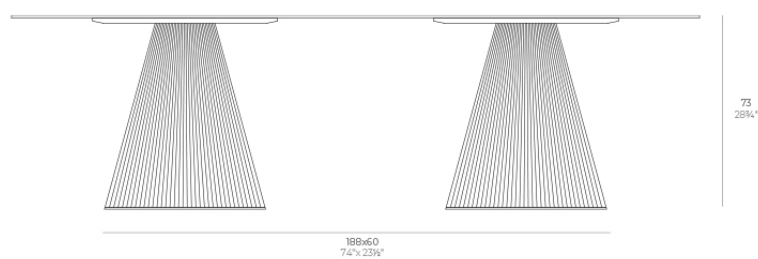

Info

Descripción

Peso: 24.8 Kg

TABLE TOP - SOBRE

260X129 cm
102 3/4" X 50 3/4"