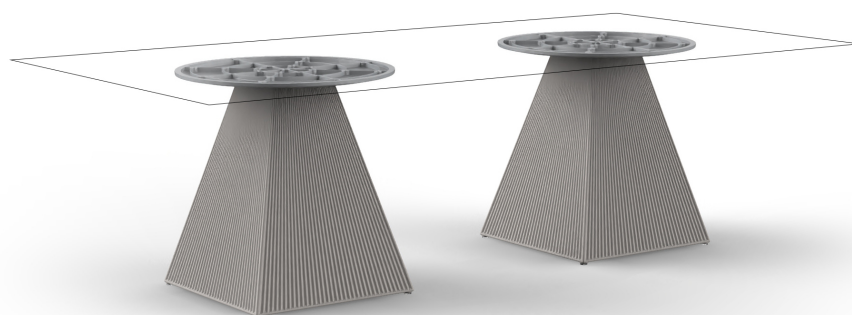

Gatsby doble bas 60x60x73cms70

por Ramón Esteve

La colección Gatsby de Vondom, diseñada por Ramón Esteve, evoca la elegancia y el glamour del Art Déco, recordándonos los locos años veinte. Inspirada en la bonanza, las fiestas y los excesos de esa época, Gatsby combina un diseño intrincado con una simplicidad extraordinaria, reflejando el sueño americano.

Info

Descripción

Peso: 24.8 Kg

GATSEY Mesa Doble Base Cuadrada 188x60cm 570
GATSEY Square Double Base Table 188x60cm 570
ref. 54471

TABLE TOP - SOBRE

260X129 cm
102 3/4" X 50 3/4"

Acabados

acabados

cream granite

ice 2101

Resina de polietileno acabado mate.

tableros

HPL Black Edge Top

Ref. 66148

VONDOM

white(black edge)

ecru(black edge)

black(black edge)

HPL Solid Core Top Ref. 66148B

walnut

green stone

gray stone

ecru stone

white stone