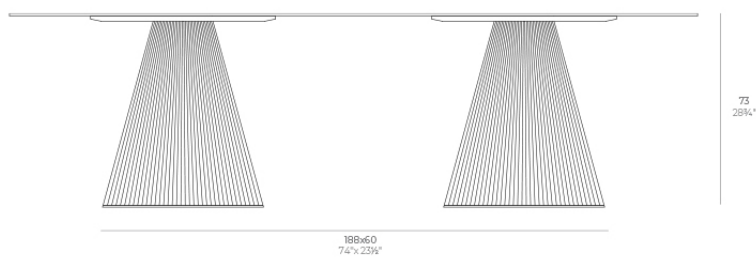

Info

Descripción

Peso: 24.8 Kg

TABLE TOP - SOBRE

260X129 cm
102 3/4" x 50 3/4"