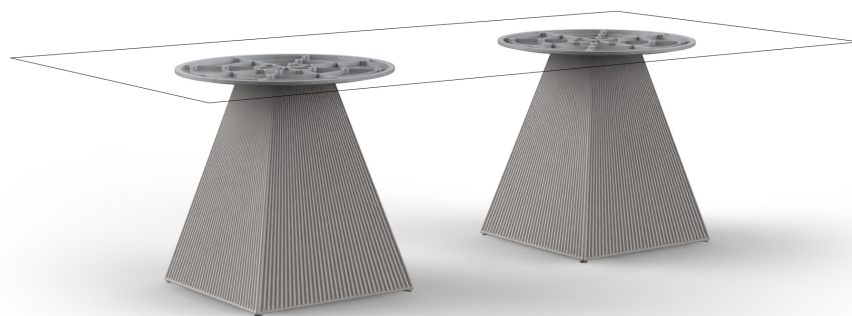

## Gatsby doble bas 60x60x73cms70

por Ramón Esteve

La colección Gatsby de Vondom, diseñada por Ramón Esteve, evoca la elegancia y el glamour del Art Déco, recordándonos los locos años veinte. Inspirada en la bonanza, las fiestas y los excesos de esa época, Gatsby combina un diseño intrincado con una simplicidad extraordinaria, reflejando el sueño americano.

### Descripción

Peso: 24.8 Kg

GATSEY Mesa Doble Base Cuadrada 188x60cm 570  
GATSEY Square Double Base Table 188x60cm 570  
ref. 54471

TABLE TOP - SOBRE

260X129 cm  
102 3/4" x 50 3/4"

ocean