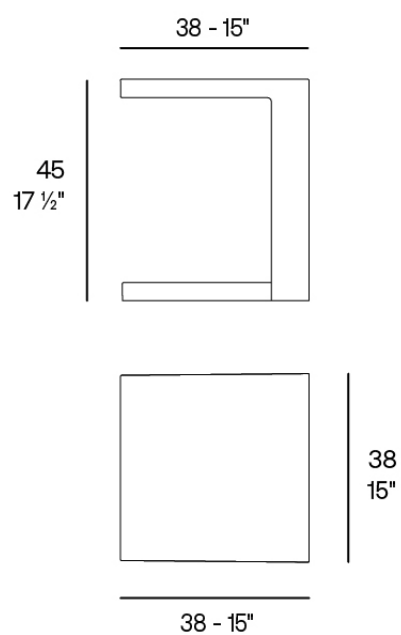

Gatsby mesa tumbona

por Ramón Esteve

La colección Gatsby de Vondom, diseñada por Ramón Esteve, evoca la elegancia y el glamour del Art Déco, recordándonos los locos años veinte. Inspirada en la bonanza, las fiestas y los excesos de esa época, Gatsby combina un diseño intrincado con una simplicidad extraordinaria, reflejando el sueño americano.

Info

Descripción

Peso: 4.4 Kg

GATSBY Mesita tumbona
GATSBY Lounger table

Acabados

acabados

Basic

Ref. 54474