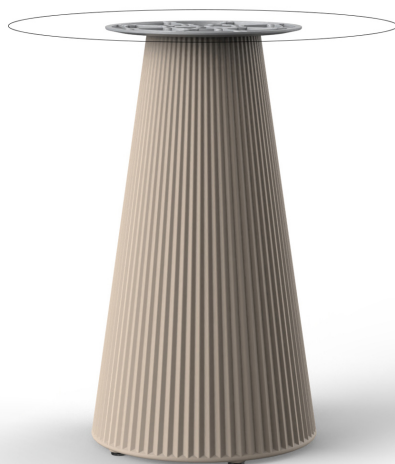

Gatsby base ø35x65cm s30

por Ramón Esteve

La colección Gatsby de Vondom, diseñada por Ramón Esteve, evoca la elegancia y el glamour del Art Déco, recordándonos los locos años veinte. Inspirada en la bonanza, las fiestas y los excesos de esa época, Gatsby combina un diseño intrincado con una simplicidad extraordinaria, reflejando el sueño americano.

Info

Descripción

Peso: 3.75 Kg

GATSBY Mesa Base Redonda Ø35x65cm S30
GATSBY Round Base Table Ø35x65cm S30
ref. 54479

TABLE TOP - SOBRE

- Ø50 cm
Ø19 3/4"
- Ø59 cm
Ø23 3/4"
- Ø69 cm
Ø27 3/4"

Acabados

acabados

cream granite

ice 2101

Resina de polietileno acabado mate.

tableros

HPL Black Edge Top

Ref. 66126

VONDOM

white(black edge)

ecru(black edge)

black(black edge)

HPL Solid Core Top Ref. 66126B

cream stone

black stone

walnut

green stone

gray stone