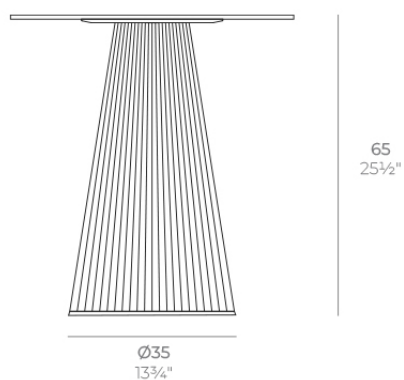

Gatsby base ø35x65cm s30

por Ramón Esteve

La colección Gatsby de Vondom, diseñada por Ramón Esteve, evoca la elegancia y el glamour del Art Déco, recordándonos los locos años veinte. Inspirada en la bonanza, las fiestas y los excesos de esa época, Gatsby combina un diseño intrincado con una simplicidad extraordinaria, reflejando el sueño americano.

Info

Descripción

Peso: 3.75 Kg

GATSBY Mesa Base Redonda Ø35x65cm S30
GATSBY Round Base Table Ø35x65cm S30
ref. 54479

TABLE TOP - SOBRE

- Ø50 cm
Ø19 3/4"
- Ø59 cm
Ø23 3/4"
- Ø69 cm
Ø27 3/4"

Acabados

acabados