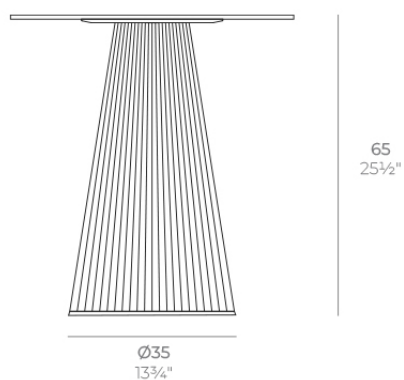

### Descripción

Peso: 3.75 Kg

GATSBY Mesa Base Redonda Ø35x65cm S30  
GATSBY Round Base Table Ø35x65cm S30  
ref. 54479

#### TABLE TOP - SOBRE

- Ø50 cm  
Ø19 3/4"
- Ø59 cm  
Ø23 3/4"
- Ø69 cm  
Ø27 3/4"