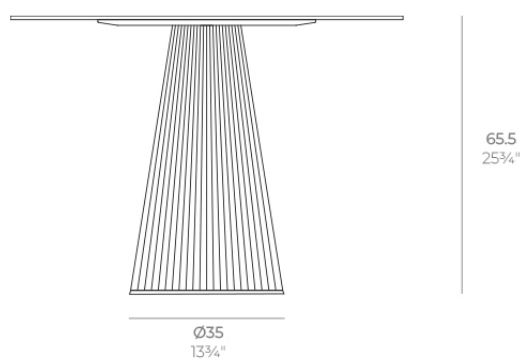

Gatsby base ø35x65cm s50

por Ramón Esteve

La colección Gatsby de Vondom, diseñada por Ramón Esteve, evoca la elegancia y el glamour del Art Déco, recordándonos los locos años veinte. Inspirada en la bonanza, las fiestas y los excesos de esa época, Gatsby combina un diseño intrincado con una simplicidad extraordinaria, reflejando el sueño americano.

Info

Descripción

Peso: 3.75 Kg

GATSBY Mesa Base Redonda Ø35x65.5cm S50
GATSBY Round Base Table Ø35x73.5cm S50
ref. 54480

TABLE TOP - SOBRE

- Ø79 cm
Ø31"
- Ø89 cm
Ø35"
- Ø100 cm
Ø39 1/4"

Acabados

acabados