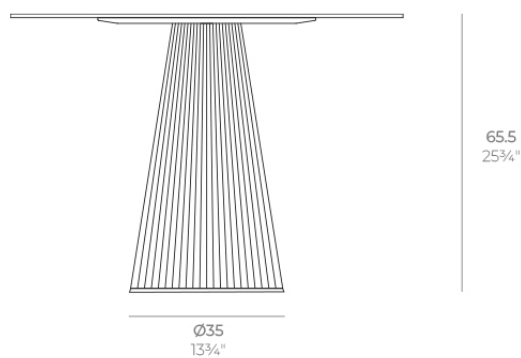

Gatsby base ø35x65cm s50

por Ramón Esteve

La colección Gatsby de Vondom, diseñada por Ramón Esteve, evoca la elegancia y el glamour del Art Déco, recordándonos los locos años veinte. Inspirada en la bonanza, las fiestas y los excesos de esa época, Gatsby combina un diseño intrincado con una simplicidad extraordinaria, reflejando el sueño americano.

Info

Descripción

Peso: 3.75 Kg

GATSBY Mesa Base Redonda Ø35x65.5cm S50
GATSBY Round Base Table Ø35x73.5cm S50
ref. 54480

TABLE TOP - SOBRE

- Ø79 cm
Ø31"
- Ø89 cm
Ø35"
- Ø100 cm
Ø39 1/4"

Acabados

acabados