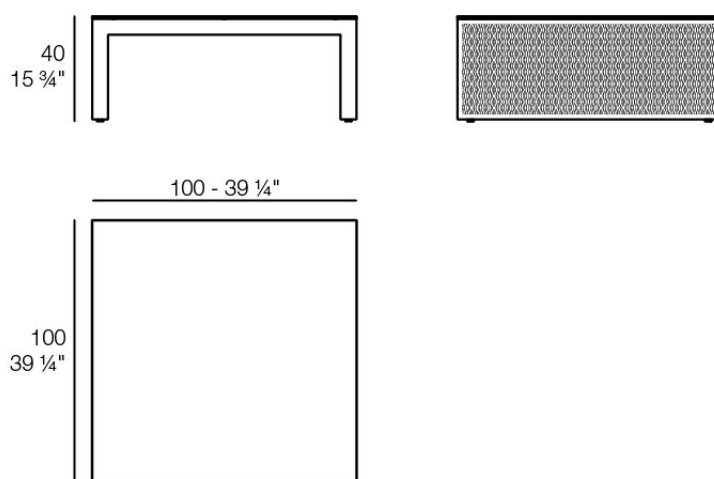

The factory mesa 100x100x40

por Ramón Esteve

Info

Descripción

Fabricado con perfil de aluminio y malla desplegable, con materiales y pinturas resistentes a las condiciones climáticas del exterior. Disponible en diferentes acabados.

Peso: 8.76 Kg

THE FACTORY Mesa Baja 100x100
THE FACTORY Low Table 39 1/4"x 39 1/4"

Combinaciones

- 1 x 54601 Sofá Brazo Derecho - Sectional Sofa Right
- 1 x 54608 Sofá Chaiselongue Izquierdo - Sectional Chaiselongue Left
- 2 x 54605 Sofá Módulo Central - Sectional Armless
- 1 x 54606 Sofá Puff M - Sectional Puff M
- 1 x 54603 Sofá Esquina Derecha - Sectional Right Corner