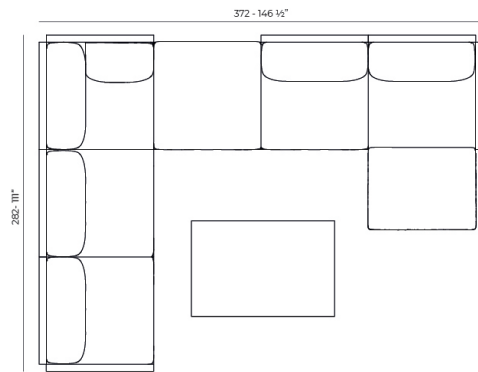

Combinaciones