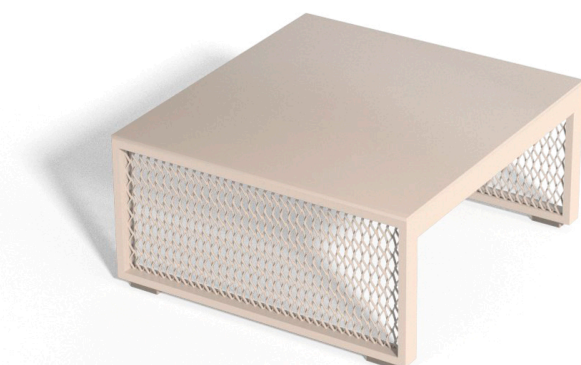

The factory mesa 100x100x40

por Ramón Esteve

Info

Descripción

Fabricado con perfil de aluminio y malla desplegable, con materiales y pinturas resistentes a las condiciones climáticas del exterior. Disponible en diferentes acabados.

Peso: 8.76 Kg

THE FACTORY Mesa Baja 100x100
THE FACTORY Low Table 39 1/4"x 39 1/4"

Combinaciones

- 1 x 54601 Sofá Brazo Derecho - Sectional Sofa Right
- 1 x 54608 Sofá Chaiselongue Izquierdo - Sectional Chaiselongue Left
- 2 x 54605 Sofá Módulo Central - Sectional Armless
- 1 x 54606 Sofá Puff M - Sectional Puff M
- 1 x 54603 Sofá Esquina Derecha - Sectional Right Corner

Acabados

acabados

HPL Black Edge Top

Ref. 54614

white

gray

anthracite

black