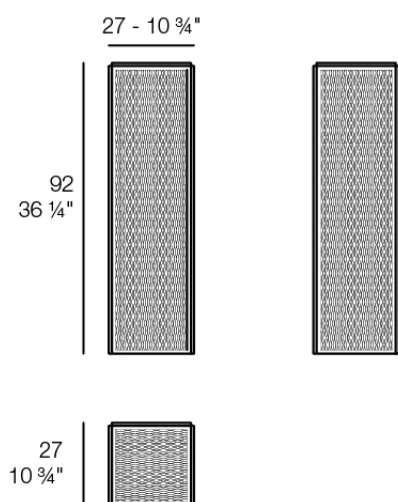

The factory lampara m por Ramón Esteve

Info

Descripción

Lámpara de diseño. La parte de la malla desplegada está hecha de aluminio, mientras que la luz interior está fabricada en resina de polietileno mediante moldeo rotacional. Apta para interior y exterior. Disponible en varios acabados.

Peso: 7.29 Kg

THE FACTORY Lámpara 27 x 27 x 92
THE FACTORY Puff S 10 3/4 x 10 3/4 x 36 1/4"

Acabados

luz

Led – White
Ref. 54615W

white

gray

anthracite