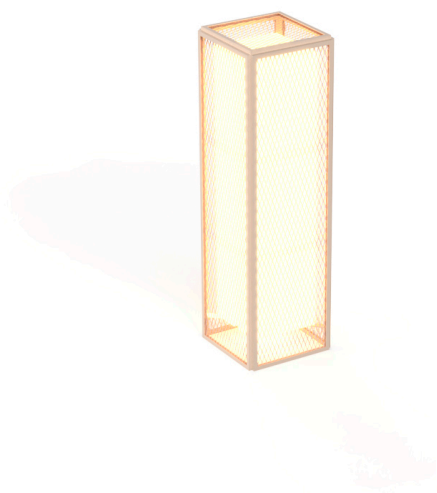

The factory lampara m por Ramón Esteve

Info

Descripción

Lámpara de diseño. La parte de la malla desplegada está hecha de aluminio, mientras que la luz interior está fabricada en resina de polietileno mediante moldeo rotacional. Apta para interior y exterior. Disponible en varios acabados.

Peso: 7.29 Kg

THE FACTORY Lámpara 27 x 27 x 92
THE FACTORY Puff S 10 3/4 x 10 3/4 x 36 1/4"

Acabados

luz

Led – White
Ref. 54615W

white

gray

anthracite

blue

Con iluminación interior de color blanco mediante tecnología LED. Solo disponible en acabado hielo mate.

LED RGBW – Cable
Ref. 54615L

white

gray

anthracite

black

cream

Con iluminación interior mediante tecnología LED RGBW y mando a distancia para cambiar de color. Solo disponible en acabado hielo mate. Acompañado de un mando a distancia para el cambio de color* por selección o de forma automática.