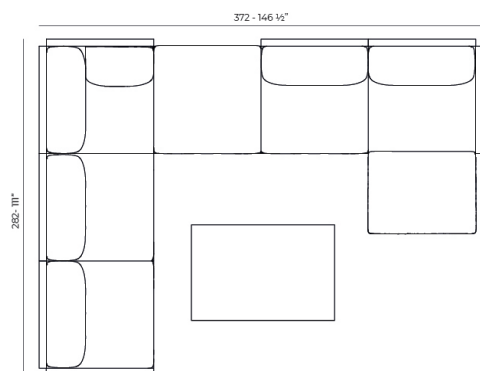

Combinaciones