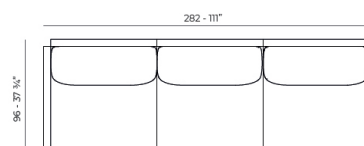

Combinaciones