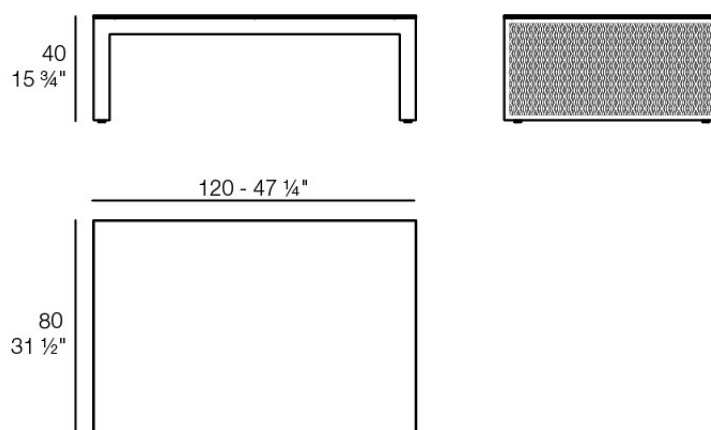

The factory mesa 120x80x40

por Ramón Esteve

Info

Descripción

Fabricado con perfil de aluminio y malla desplegable, con materiales y pinturas resistentes a las condiciones climáticas del exterior. Disponible en diferentes acabados.

Peso: 11.26 Kg

THE FACTORY Mesa Baja 120x80
THE FACTORY Low Table 47¼x 31½

Combinaciones

- 1 x 54601 Sofá Brazo Derecho - Sectional Sofa Right
- 1 x 54608 Sofá Chaiselongue Izquierdo - Sectional Chaiselongue Left
- 2 x 54605 Sofá Módulo Central - Sectional Armless
- 1 x 54606 Sofá Puff M - Sectional Puff M
- 1 x 54603 Sofá Esquina Derecha - Sectional Right Corner