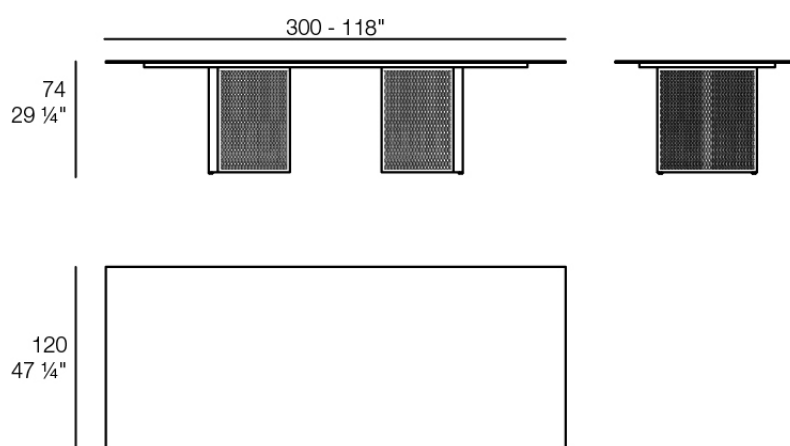

### Descripción

Peso: 75 Kg

THE FACTORY Mesa Comedor 300x120  
THE FACTORY Dining Table 118"x 47 1/4"