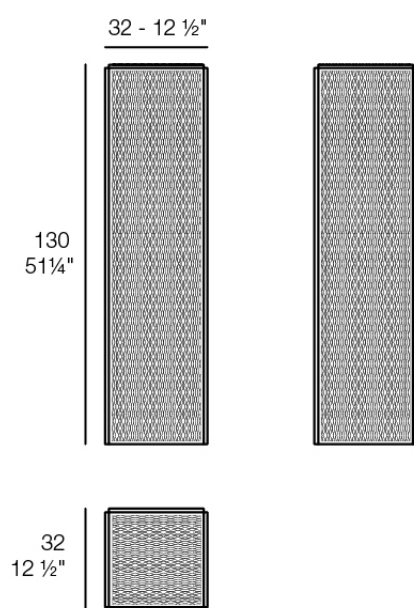

Info

Descripción

Lámpara de diseño. La parte de la malla desplegada está hecha de aluminio, mientras que la luz interior está fabricada en resina de polietileno mediante moldeo rotacional. Apta para interior y exterior. Disponible en varios acabados.

Peso: 11.69 Kg

THE FACTORY Lámpara 31x31x120
THE FACTORY Puff S 12¼ x 12¼ x 51¼"

Acabados

acabados

Aluminium

Ref. 54621

white

smoked