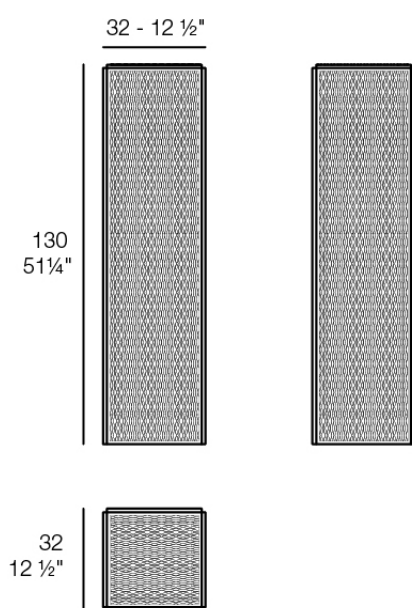

### Descripción

Lámpara de diseño. La parte de la malla desplegada está hecha de aluminio, mientras que la luz interior está fabricada en resina de polietileno mediante moldeo rotacional. Apta para interior y exterior. Disponible en varios acabados.

Peso: 11.69 Kg

THE FACTORY Lámpara 31x31x120  
THE FACTORY Puff S 12¼ x 12¼ x 51¼"