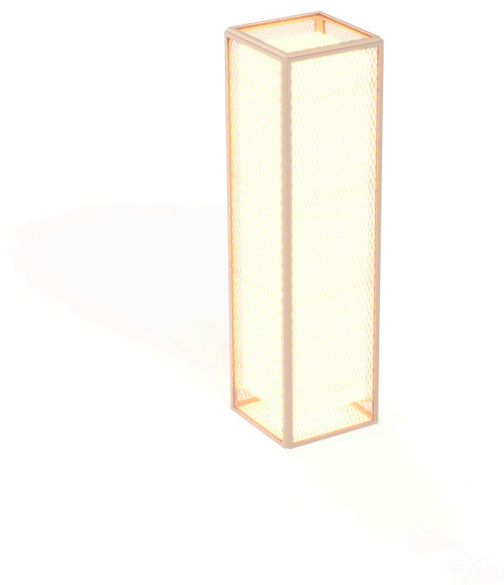

The factory lampara I

por Ramón Esteve

La colección The Factory de Vondom, diseñada por Ramón Esteve, se inspira en la arquitectura de hierro (cast-iron architecture) de Nueva York. Esta colección combina una estética industrial con el confort moderno, ofreciendo una selección de muebles que aportan carácter y sofisticación a cualquier espacio exterior.

Info

Descripción

Lámpara de diseño. La parte de la malla desplegada está hecha de aluminio, mientras que la luz interior está fabricada en resina de polietileno mediante moldeo rotacional. Apta para interior y exterior. Disponible en varios acabados.

Peso: 11.69 Kg

THE FACTORY Lámpara 31x31x120
THE FACTORY Puff S 12¼ x 12¼ x 51¼"

Acabados

acabados

Aluminium

Ref. 54621

white

smoked