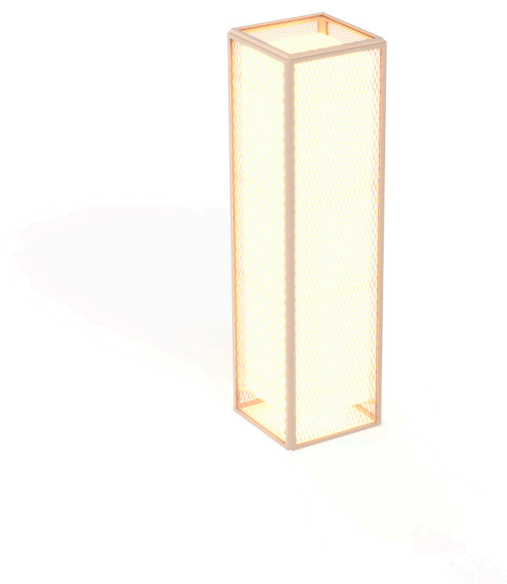

## The factory lampara I

por Ramón Esteve

### Descripción

Lámpara de diseño. La parte de la malla desplegada está hecha de aluminio, mientras que la luz interior está fabricada en resina de polietileno mediante moldeo rotacional. Apta para interior y exterior. Disponible en varios acabados.

Peso: 11.69 Kg

THE FACTORY Lámpara 31x31x120  
THE FACTORY Puff S 12¼ x 12¼ x 51¼"