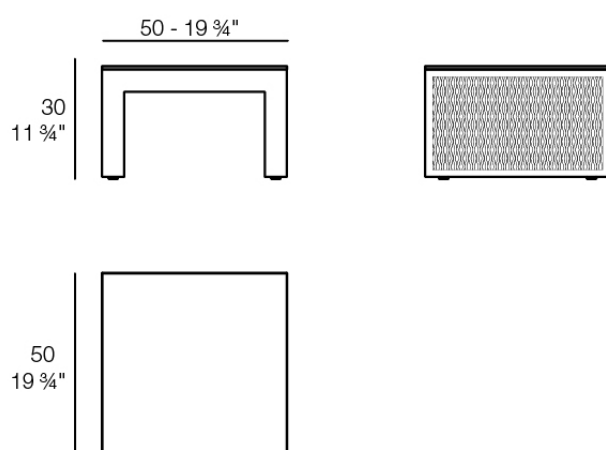

### Descripción

Fabricado con perfil de aluminio y malla desplegable, con materiales y pinturas resistentes a las condiciones climáticas del exterior. Disponible en diferentes acabados.

Peso: 5.74 Kg

THE FACTORY Mesa Tumbona  
THE FACTORY Table Sun Lounger