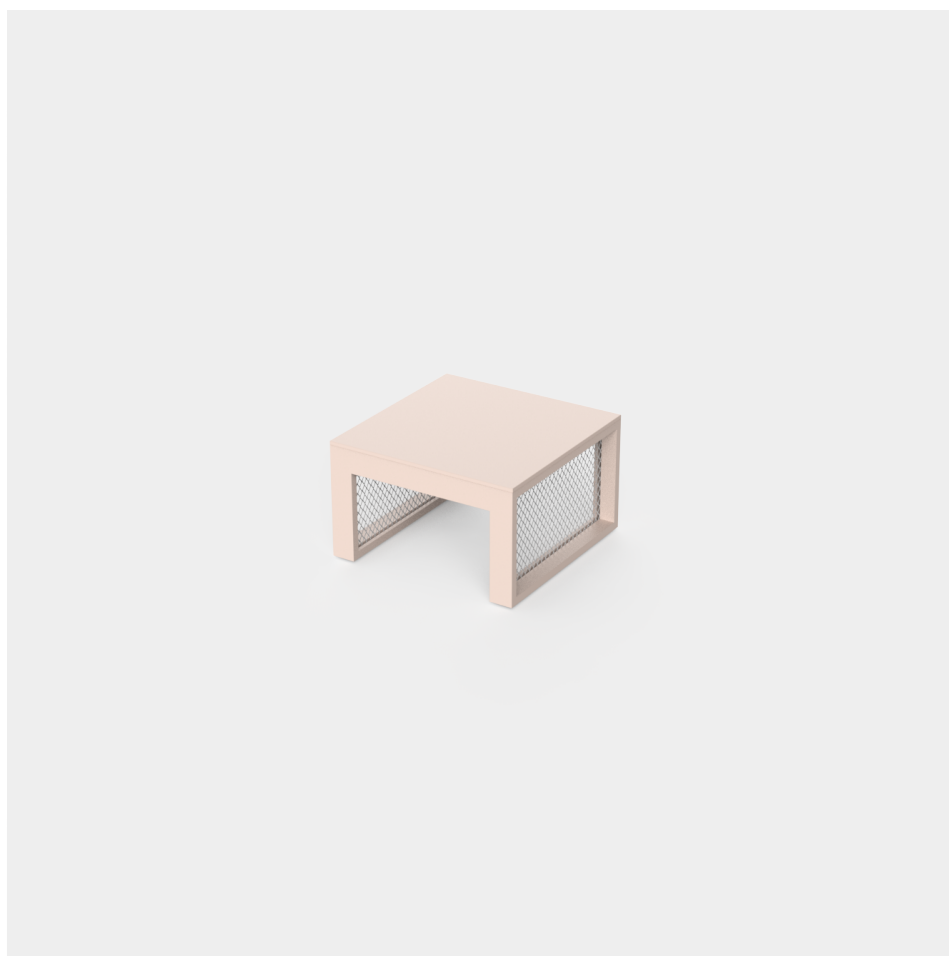

## The factory mesa tumbona por Ramón Esteve

### Descripción

Fabricado con perfil de aluminio y malla desplegable, con materiales y pinturas resistentes a las condiciones climáticas del exterior. Disponible en diferentes acabados.

Peso: 5.74 Kg

THE FACTORY Mesa Tumbona  
THE FACTORY Table Sun Lounger