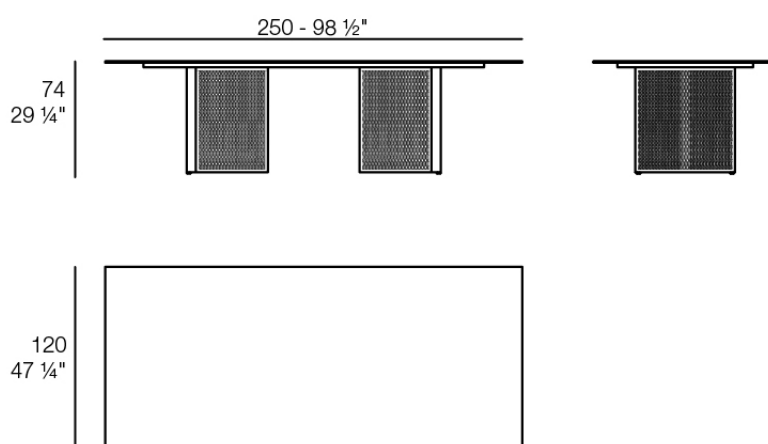

### Descripción

Peso: 68 Kg

THE FACTORY Mesa Comedor 250x120  
THE FACTORY Dining Table 98 1/2"x 47 1/4"