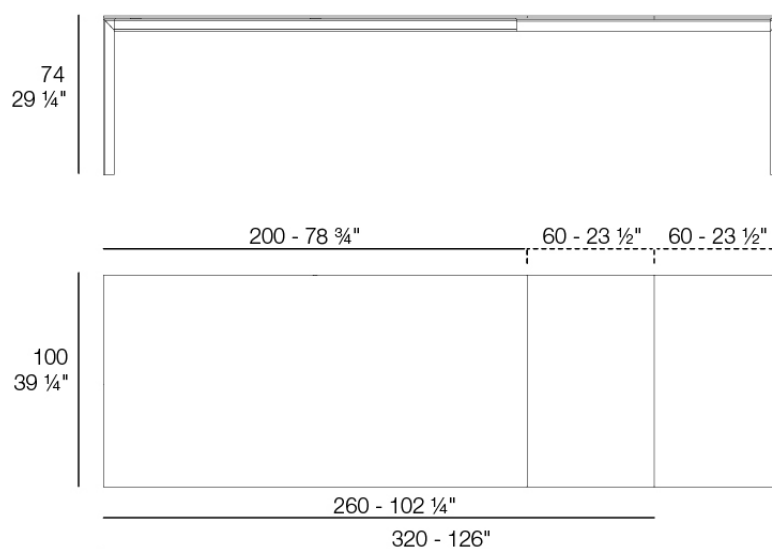

Frame mesa extensible 200cm/320cm por Ramón Esteve

La colección outdoor Frame de Vondom, diseñada por Ramón Esteve, nace de la generación de formas serenas y atemporales valiéndose del marco como geometría elemental. Motivado por las infinitas posibilidades que nos ofrece el material, empleando una tecnología avanzada, se exploran los límites de éste.

Info

Descripción

Peso: 61 Kg

FRAME Mesa Extensible
FRAME Extendable Table
Ref. 54650

Acabados

acabados

Aluminium
Ref. 54650F

white