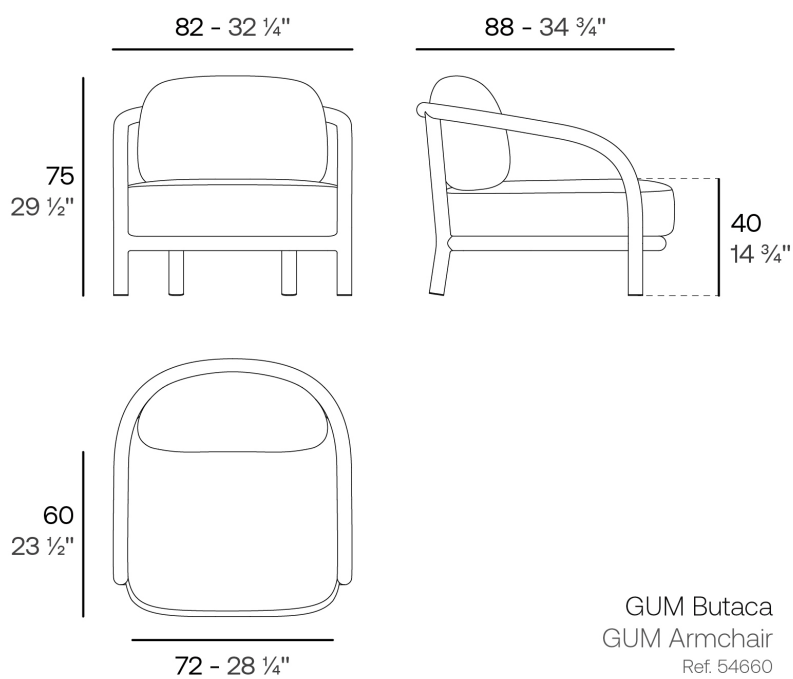

Gum butaca

por Ramón Esteve

Info

Descripción

Peso: 14 Kg

GUM Butaca
GUM Armchair
Ref. 54660

Acabados

acabados

Aluminium

Ref. 54660

ecru

dark tortora

Perfil de aluminio en acabado lacado.

tejidos

GUM

Ref. 54660CO

ecru 10148

tortora 10149

Group 1C. Tejido 100% acrílico, con un patrón irregular jaspeado muy distintivo y un tacto suave.

Ambients

VONDOM