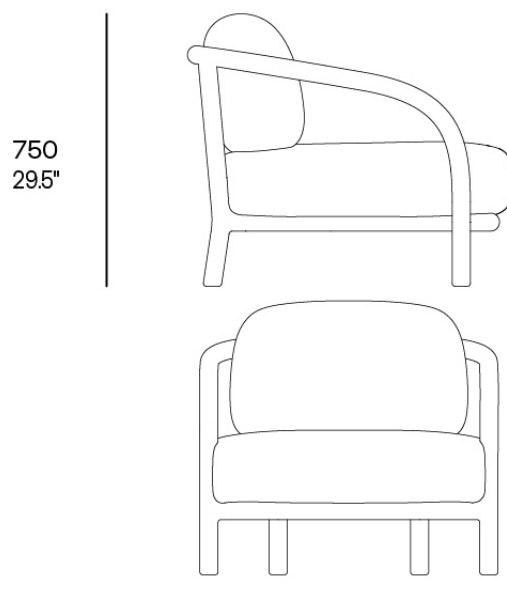

Gum butaca

por Ramón Esteve

Info

Descripción

GUM Butaca

885
34.8"

Acabados

acabados

Aluminium

Ref. 54660

smoked

ecru

Perfil de aluminio en acabado lacado.

tejidos

FISTERRA

Ref. 54660CO