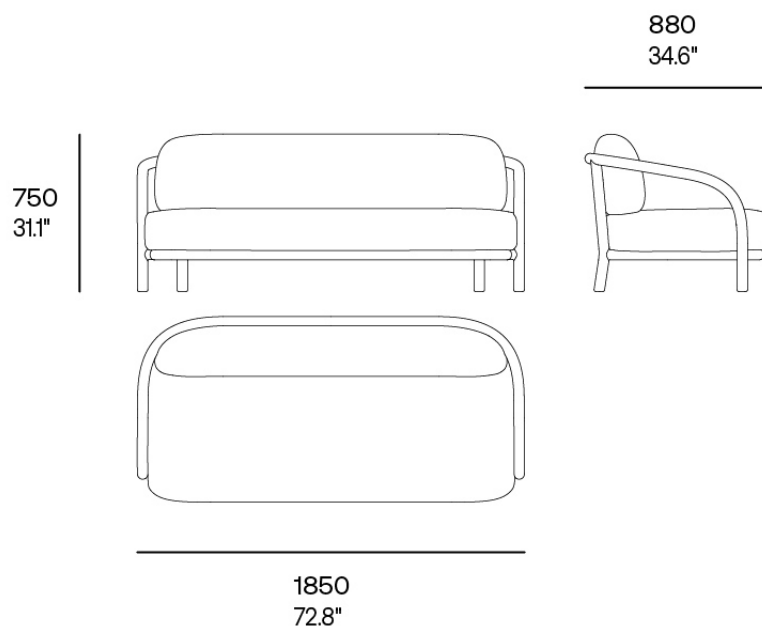

Info

Descripción

GUM Sofá