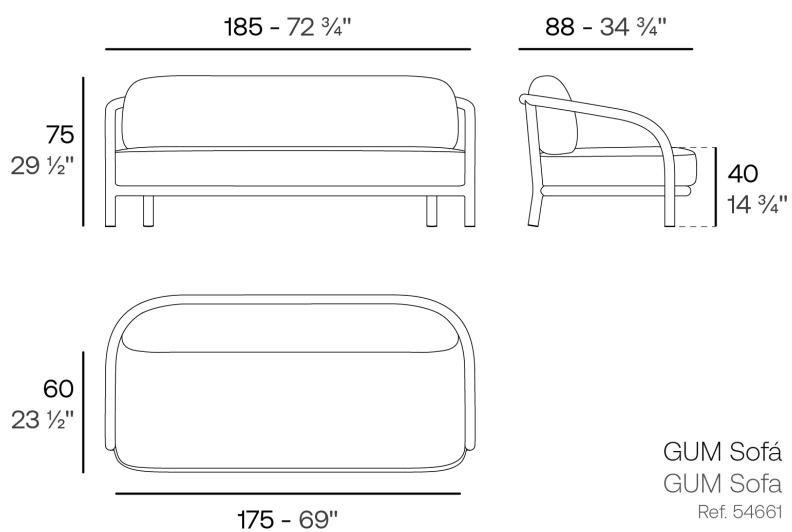

Gum sofa

por Ramón Esteve

Info

Descripción

Peso: 31.6 Kg

Acabados

acabados

Aluminium

Ref. 54661

ecru

dark tortora

Perfil de aluminio en acabado lacado.

tejidos

GUM

Ref. 54661CO

ecru 10148