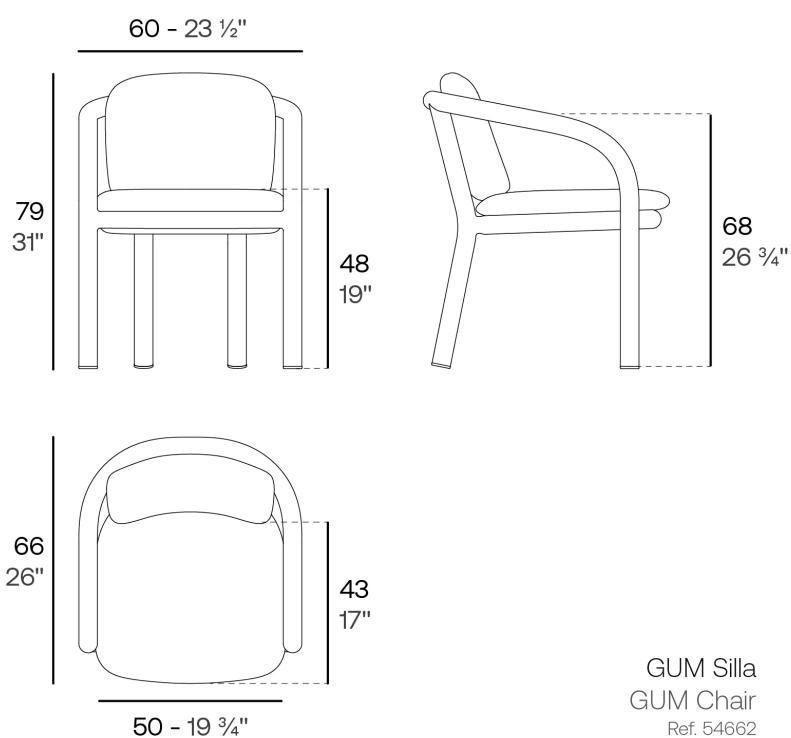

Gum/mel silla

por Ramón Esteve

Info

Descripción

Peso: 8.8 Kg

Acabados

acabados

Aluminium

Ref. 54662

ecru

dark tortora

Perfil de aluminio en acabado lacado.

tejidos

GUM

Ref. 54662CO

ecru 10148