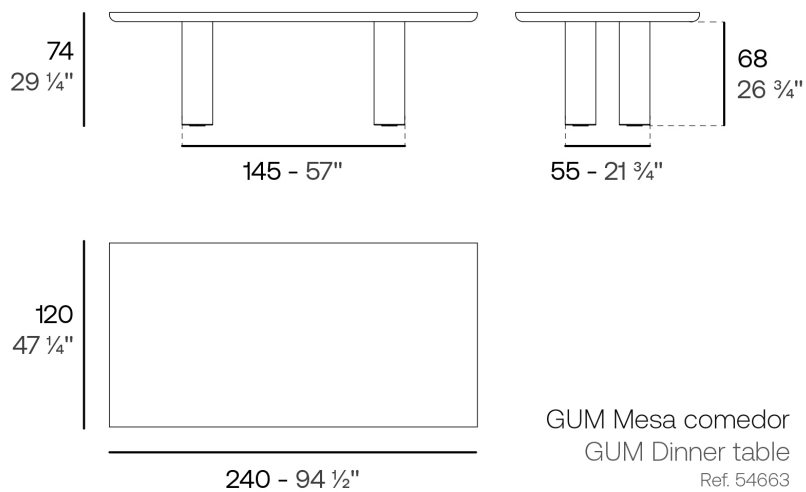

Gum/mel mesa comedor por Ramón Esteve

Info

Descripción

Peso: 61 Kg

Acabados

acabados

Aluminium
Ref. 54663

ecru