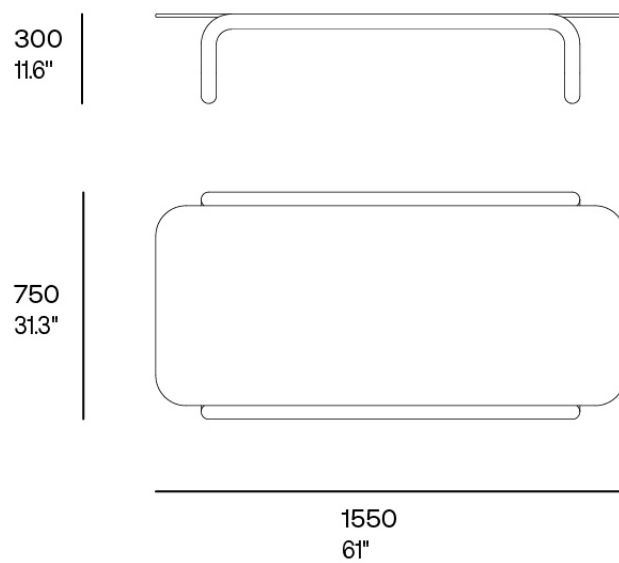

## Gum mesa cafe 75x125x30

por Ramón Esteve

### Descripción

GUM Mesa Café larga 75x155x30