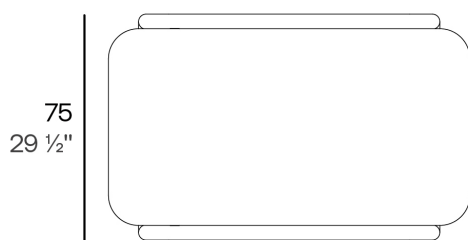

Info

Descripción

Peso: 11 Kg

120 - 47 1/4"

GUM Mesa café baja
GUM Low coffee table
Ref. 54664