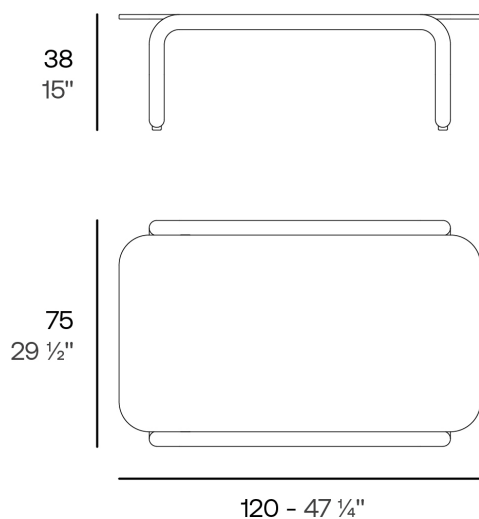

## Gum mesa cafe 75x120x38

por Ramón Esteve

### Descripción

Peso: 23.7 Kg

GUM Mesa café alta  
GUM High coffee table  
Ref. 54665