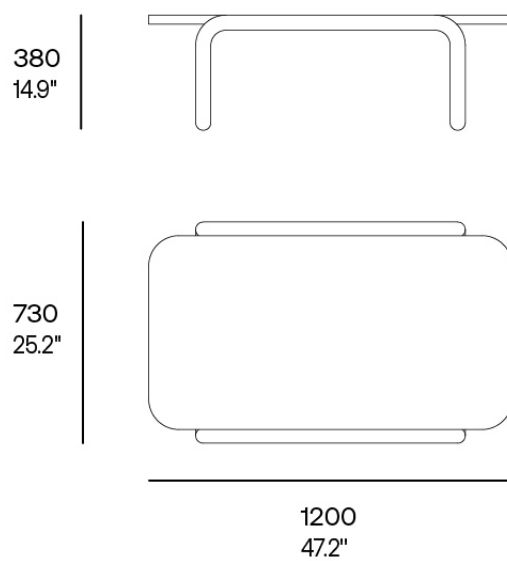

Gum mesa cafe 75x90x38

por Ramón Esteve

Info

Descripción

GUM Mesa Café alta 1200x730x380

Acabados

acabados

Aluminium
Ref. 54665