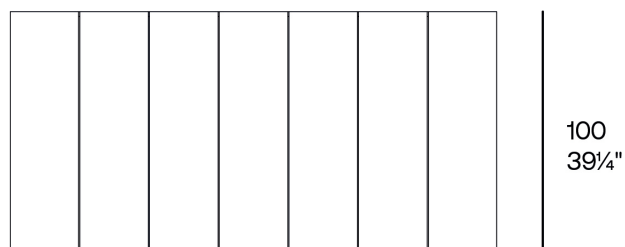

## Posidonia mesa comedor 100x200x76

por Ramón Esteve

Posidonia, la **nueva colección de muebles de exterior de diseño** es capaz de crear una atmósfera de serenidad y equilibrio, despertando la sensibilidad del usuario e invitándole a disfrutar cada momento.

### Descripción

Peso: 35.88 Kg

POSIDONIA Mesa Comedor 200x100x76  
POSIDONIA Dining Table 78<sup>3</sup>/<sub>4</sub>"x39<sup>1</sup>/<sub>4</sub>"x30"