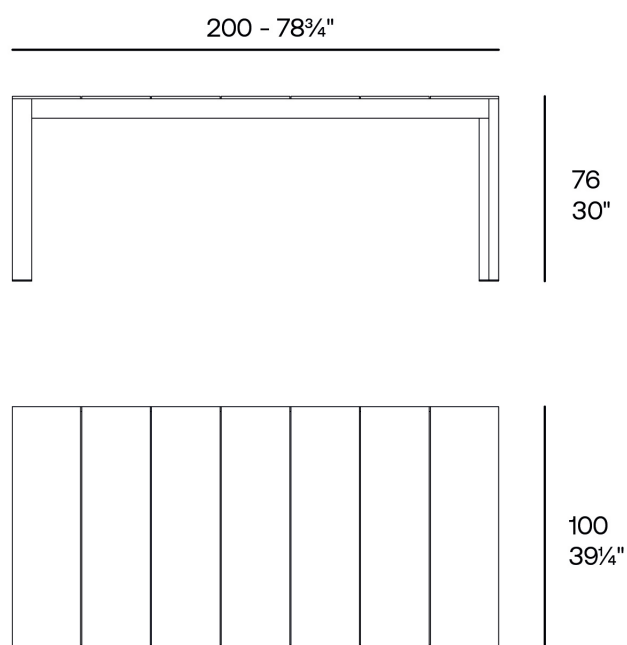

Info

Descripción

Peso: 35.88 Kg

POSIDONIA Mesa Comedor 200x100x76
POSIDONIA Dining Table 78³/₄"x39¹/₄"x30"

Acabados

acabados

HPL Black Edge Top

Ref. 54758