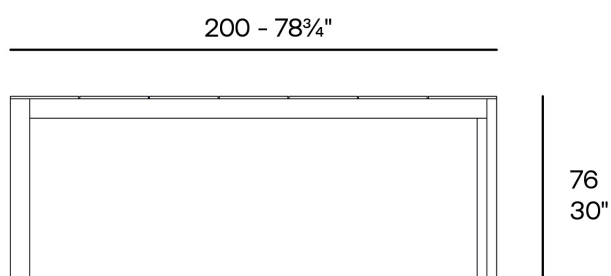

### Descripción

Peso: 35.88 Kg

POSIDONIA Mesa Comedor 200x100x76  
POSIDONIA Dining Table 78<sup>3</sup>/<sub>4</sub>"x39<sup>1</sup>/<sub>4</sub>"x30"