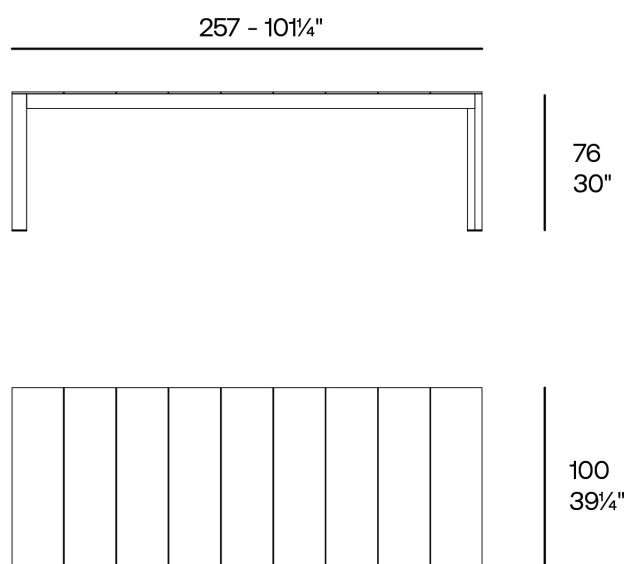

## Posidonia mesa comedor 100x250x76

por Ramón Esteve

Posidonia, la **nueva colección de muebles de exterior de diseño** es capaz de crear una atmósfera de serenidad y equilibrio, despertando la sensibilidad del usuario e invitándole a disfrutar cada momento.

### Descripción

Peso: 44.99 Kg

POSIDONIA Mesa Comedor 257x100x76  
POSIDONIA Dining Table 10 $\frac{1}{4}$ "x39 $\frac{1}{4}$ "x30"