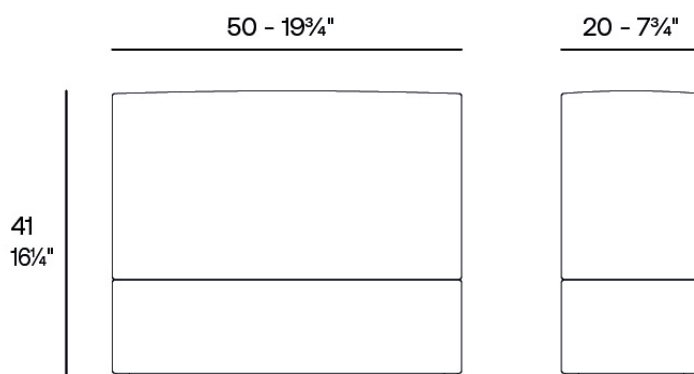

Info

Descripción

Peso: 5.5 Kg

POSIDONIA Lámpara 50x20x41
POSIDONIA Lamp 19³/₄"x7³/₄"x16¹/₄"
54767

Acabados

acabados

Basic

Ref. 54767