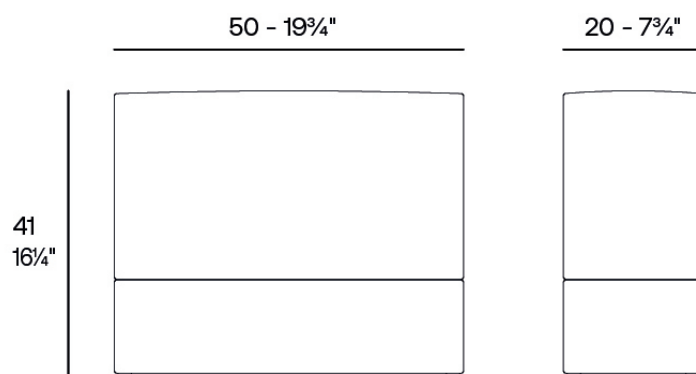

Info

Descripción

Peso: 5.5 Kg

POSIDONIA Lámpara 50x20x41
POSIDONIA Lamp 19 $\frac{3}{4}$ "x7 $\frac{3}{4}$ "x16 $\frac{1}{4}$ "
54767

Acabados

acabados

Basic

Ref. 54767