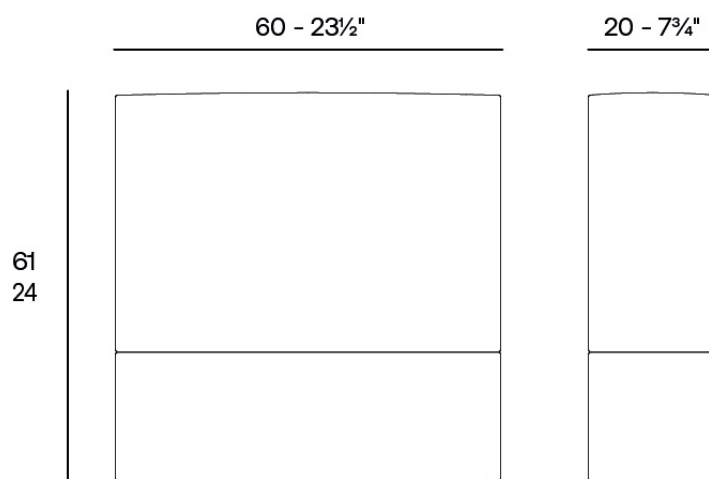

### Descripción

Peso: 8.2 Kg

POSIDONIA Lámpara 60x20x61  
POSIDONIA Lamp 23½"x7¾"x24"  
54768