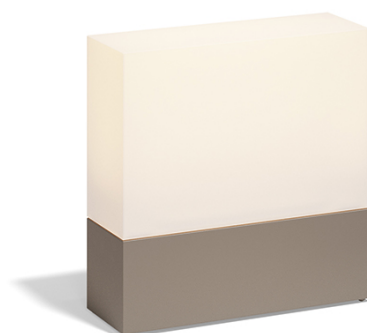

## Posidonia lampara 20x60x60

por Ramón Esteve

Posidonia, la **nueva colección de muebles de exterior de diseño** es capaz de crear una atmósfera de serenidad y equilibrio, despertando la sensibilidad del usuario e invitándole a disfrutar cada momento.

### Descripción

Peso: 8.2 Kg

POSIDONIA Lámpara 60x20x61  
POSIDONIA Lamp 23½"x7¾"x24"  
54768