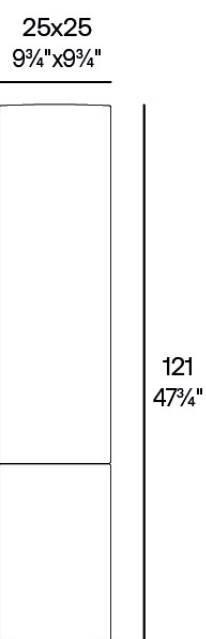

Info

Descripción

Peso: 7.86 Kg

POSIDONIA Lámpara 25x25x121
POSIDONIA Lamp 9³/₄"x9³/₄"x47³/₄"
54770