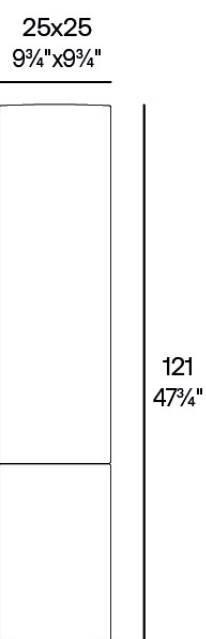

### Descripción

Peso: 7.86 Kg

POSIDONIA Lámpara 25x25x121  
POSIDONIA Lamp 9<sup>3</sup>/<sub>4</sub>"x9<sup>3</sup>/<sub>4</sub>"x47<sup>3</sup>/<sub>4</sub>"  
54770