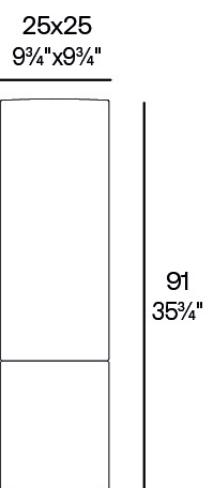

Info

Descripción

Peso: 6.56 Kg

POSIDONIA Lámpara 25x25x91
POSIDONIA Lamp 9 3/4" x 9 3/4" x 35 3/4"
54771

Acabados

acabados

Basic

Ref. 54771