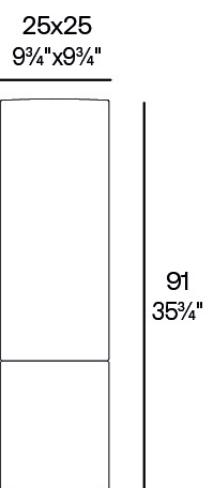

Info

Descripción

Peso: 6.56 Kg

POSIDONIA Lámpara 25x25x91
POSIDONIA Lamp 9³/₄"x9³/₄"x35³/₄"
54771

Acabados

acabados

Basic

Ref. 54771