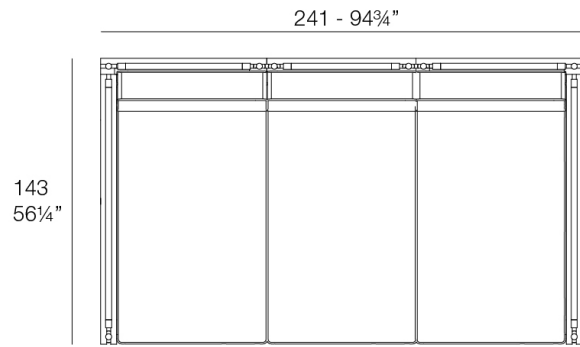

- 1 x 54801 Módulo Derecho -Right Section
- 1 x 54804 Módulo Central -Sectional Sofa Armless
- 1 x 54806 Módulo Chaiselongue Izquierdo - Chaiselongue Left Section

- 1 x 54801 Módulo Derecho -Right Section
- 1 x 54803 Módulo Izquierdo -Left Section

- 2 x 54804 Módulo Central - Armless Section
- 1 x 54805 Módulo Chaiselongue Derecho - Chaiselongue Right Section
- 1 x 54806 Módulo Chaiselongue Izquierdo - Chaiselongue Left Section

- 2 x 54804 Módulo Central - Armless Section
- 1 x 54805 Módulo Chaiselongue Derecho - Chaiselongue Right Section
- 1 x 54806 Módulo Chaiselongue Izquierdo - Chaiselongue Left Section
- 1 x 54810 Mesa 127x85x33cm - Low Table 50x33½x13"
- 2 x 54808 Puff - Puff