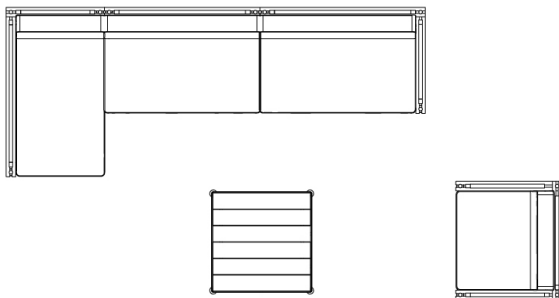

- 1 x 54803 Módulo Izquierdo - Left Section
- 1 x 54804 Módulo Central - Armless Section
- 1 x 54805 Chaiselongue Módulo Derecho - Chaiselongue Right Section
- 2 x 54800 Butaca - Lounge Chair
- 1 x 54811 Mesa Baja 85x85x33cm - Low Table 33½x33½x13"