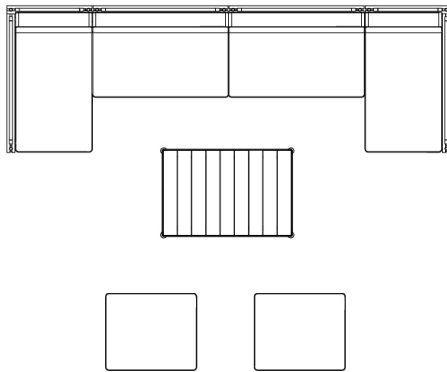

HAMPTONS Chaiselongue Módulo Izquierdo  
HAMPTONS Chaiselongue Left Section

HAMPTONS Chaiselongue Módulo Central  
HAMPTONS Chaiselongue Armless Section

HAMPTONS Puff  
HAMPTONS Puff

## Combinaciones

- 1 x 54801 Módulo Derecho -Right Section
- 1 x 54803 Módulo Izquierdo -Left Section
- 1 x 54804 Módulo Central -Armless Section
- 1 x 54807 Módulo Chaiselongue Central - Chaiselongue Armless Section

- 1 x 54801 Módulo Derecho -Right Section
- 1 x 54804 Módulo Central -Sectional Sofa Armless
- 1 x 54806 Módulo Chaiselongue Izquierdo - Chaiselongue Left Section

- 1 x 54801 Módulo Derecho -Right Section
- 1 x 54803 Módulo Izquierdo -Left Section

- 2 x 54804 Módulo Central - Armless Section
- 1 x 54805 Módulo Chaiselongue Derecho - Chaiselongue Right Section
- 1 x 54806 Módulo Chaiselongue Izquierdo - Chaiselongue Left Section

- 2 x 54804 Módulo Central - Armless Section
- 1 x 54805 Módulo Chaiselongue Derecho - Chaiselongue Right Section
- 1 x 54806 Módulo Chaiselongue Izquierdo - Chaiselongue Left Section
- 1 x 54810 Mesa 127x85x33cm - Low Table 50x33½x13"
- 2 x 54808 Puff - Puff