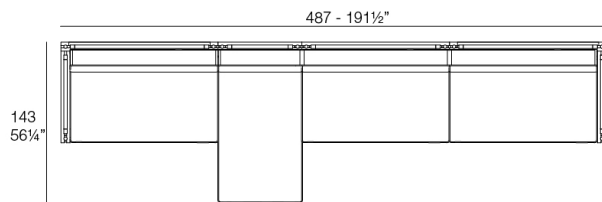

HAMPTONS Chaiselongue Módulo Izquierdo  
HAMPTONS Chaiselongue Left Section

HAMPTONS Chaiselongue Módulo Central  
HAMPTONS Chaiselongue Armless Section

HAMPTONS Puff  
HAMPTONS Puff

## Combinaciones

- 1 x 54801 Módulo Derecho -Right Section
- 1 x 54803 Módulo Izquierdo -Left Section
- 1 x 54804 Módulo Central -Armless Section
- 1 x 54807 Módulo Chaiselongue Central - Chaiselongue Armless Section