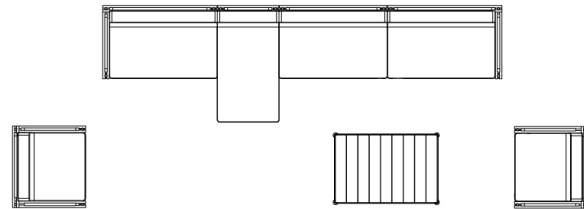

- 1 x 54801 Módulo Derecho -Right Section
- 1 x 54804 Módulo Central -Sectional Sofa Armless
- 1 x 54806 Módulo Chaiselongue Izquierdo - Chaiselongue Left Section

- 1 x 54801 Módulo Derecho -Right Section
- 1 x 54803 Módulo Izquierdo -Left Section

- 2 x 54804 Módulo Central - Armless Section
- 1 x 54805 Módulo Chaiselongue Derecho - Chaiselongue Right Section
- 1 x 54806 Módulo Chaiselongue Izquierdo - Chaiselongue Left Section

- 2 x 54804 Módulo Central - Armless Section
- 1 x 54805 Módulo Chaiselongue Derecho - Chaiselongue Right Section
- 1 x 54806 Módulo Chaiselongue Izquierdo - Chaiselongue Left Section
- 1 x 54810 Mesa 127x85x33cm - Low Table 50x33½x13"
- 2 x 54808 Puff - Puff

- 1 x 54805 Módulo Chaiselongue Derecho - Chaiselongue Right Section
- 1 x 54806 Módulo Chaiselongue Izquierdo - Chaiselongue Left Section
- 1 x 54807 Módulo Chaiselongue Central - Chaiselongue Armless Section

- 1 x 54803 Módulo Izquierdo - Left Section
- 1 x 54804 Módulo Central - Armless Section
- 1 x 54805 Chaiselongue Módulo Derecho - Chaiselongue Right Section

- 1 x 54801 Módulo Derecho - Right Section
- 1 x 54803 Módulo Izquierdo - Left Section
- 1 x 54804 Módulo Central - Armless Section
- 1 x 54807 Módulo Chaiselongue Central - Chaiselongue Armless Section
- 2 x 54800 Butaca - Lounge Chair
- 1 x 54810 Mesa 127x85x33cm - Low Table 50x33½x13"