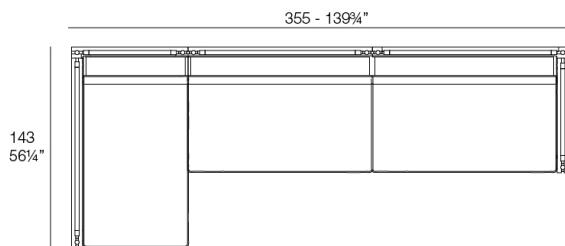

- 1 x 54803 Módulo Izquierdo - Left Section
- 1 x 54804 Módulo Central - Armless Section
- 1 x 54805 Chaiselongue Módulo Derecho - Chaiselongue Right Section