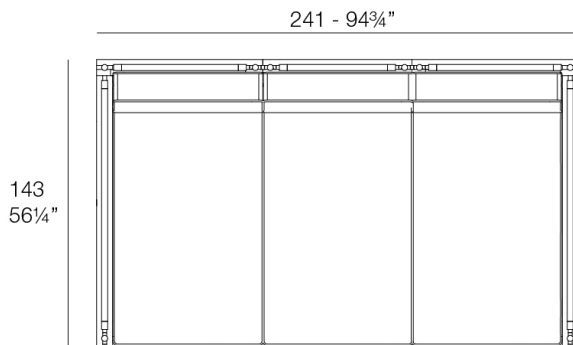

HAMPTONS Módulo Derecho
HAMPTONS Right Section

Combinaciones

- 1 x 54803 Módulo Izquierdo - Left Section
- 1 x 54804 Módulo Central - Armless Section
- 1 x 54805 Chaiselongue Módulo Derecho - Chaiselongue Right Section
- 2 x 54800 Butaca - Lounge Chair
- 1 x 54811 Mesa Baja 85x85x33cm - Low Table 33½x33½x13"

- 1 x 54801 Módulo Derecho -Right Section
- 1 x 54803 Módulo Izquierdo -Left Section
- 1 x 54804 Módulo Central -Armless Section
- 1 x 54807 Módulo Chaiselongue Central - Chaiselongue Armless Section
- 2 x 54800 Butaca - Lounge Chair
- 1 x 54810 Mesa 127x85x33cm - Low Table 50x33½x13"