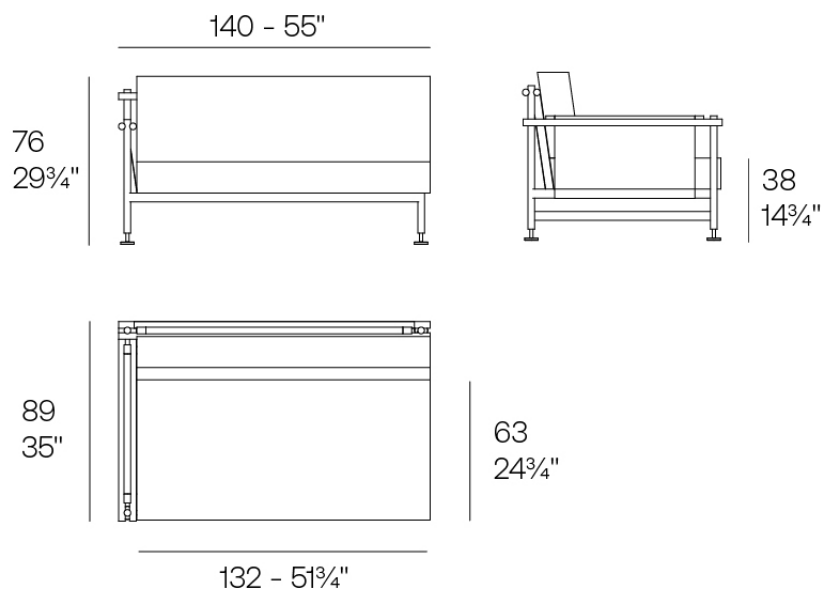

HAMPTONS Módulo Derecho
HAMPTONS Right Section

Combinaciones

- 1 x 54803 Módulo Izquierdo - Left Section
- 1 x 54804 Módulo Central - Armless Section
- 1 x 54805 Chaiselongue Módulo Derecho - Chaiselongue Right Section
- 2 x 54800 Butaca - Lounge Chair
- 1 x 54811 Mesa Baja 85x85x33cm - Low Table 33½x33½x13"