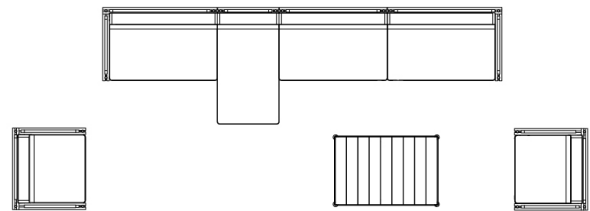

HAMPTONS Módulo Derecho
HAMPTONS Right Section

Combinaciones

- 1 x 54803 Módulo Izquierdo - Left Section
- 1 x 54804 Módulo Central - Armless Section
- 1 x 54805 Chaiselongue Módulo Derecho - Chaiselongue Right Section
- 2 x 54800 Butaca - Lounge Chair
- 1 x 54811 Mesa Baja 85x85x33cm - Low Table 33½x33½x13"

- 1 x 54801 Módulo Derecho -Right Section
- 1 x 54803 Módulo Izquierdo -Left Section
- 1 x 54804 Módulo Central -Armless Section
- 1 x 54807 Módulo Chaiselongue Central - Chaiselongue Armless Section
- 2 x 54800 Butaca - Lounge Chair
- 1 x 54810 Mesa 127x85x33cm - Low Table 50x33½x13"