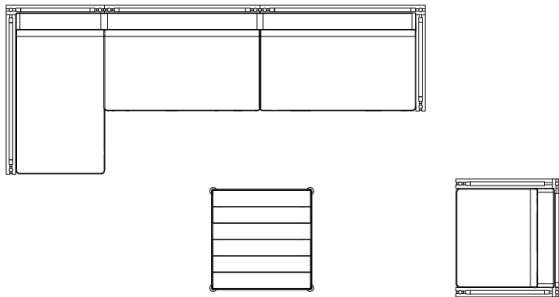

HAMPTONS Módulo Derecho
HAMPTONS Right Section

Combinaciones

- 1 x 54803 Módulo Izquierdo - Left Section
- 1 x 54804 Módulo Central - Armless Section
- 1 x 54805 Chaiselongue Módulo Derecho - Chaiselongue Right Section
- 2 x 54800 Butaca - Lounge Chair
- 1 x 54811 Mesa Baja 85x85x33cm - Low Table 33½x33½x13"