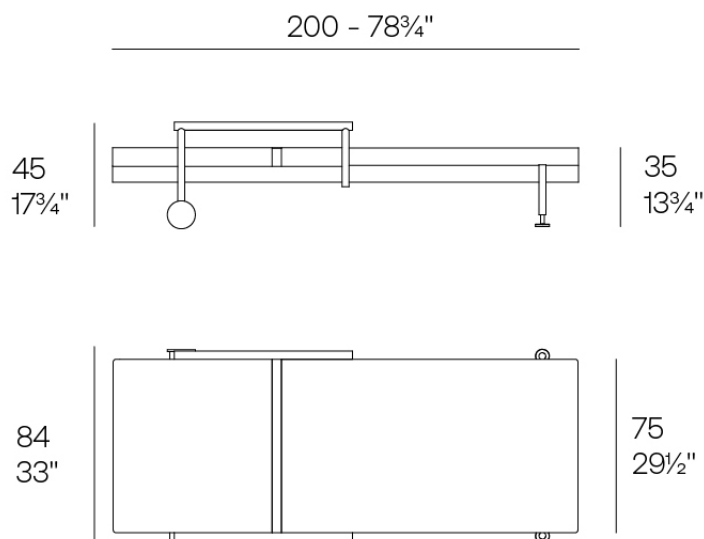

Info

Descripción

La tumbona Hamptons presenta una estructura robusta fabricada en aluminio, garantizando durabilidad y resistencia. Los reposabrazos están cuidadosamente elaborados con teca, aportando un toque de elegancia y calidez al diseño.

Además, esta tumbona está equipada con patas y ruedas de aluminio pulido, que facilitan su movilidad y ajuste en diferentes entornos. Un equilibrio perfecto entre funcionalidad y estilo para disfrutar del aire libre con comodidad y sofisticación.

Peso: 50.19 Kg

HAMPTONS Tumbona
HAMPTONS Sun Lounger