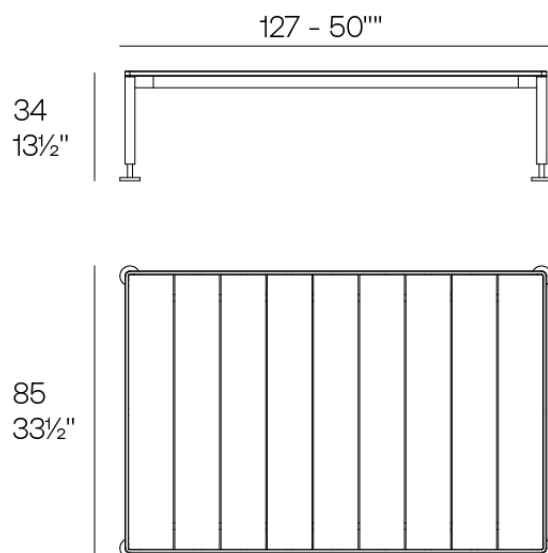

Info

Descripción

La mesa baja de la colección destaca por su estructura de aluminio, que la hace liviana y resistente, ideal para exteriores. La superficie está elaborada con láminas de HPL, un material duradero y fácil de mantener.

Las patas de aluminio pulido agregan un toque de elegancia y brillo. Disponible en una amplia variedad de colores tanto para su estructura de aluminio como para la superficie de HPL.

Peso: 34.74 Kg

HAMPTONS Mesa Baja 127x85x33½
HAMPTONS Low Table 50"x33½"x13½"