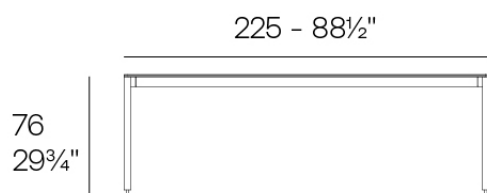

Info

Descripción

Peso: 68 Kg

HAMPTONS Mesa Comedor
HAMPTONS Dining Table

Acabados

acabados

HPL Solid Core Top

Ref. 54814