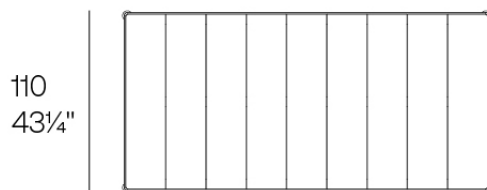

Info

Descripción

Peso: 68 Kg

HAMPTONS Mesa Comedor
HAMPTONS Dining Table

Acabados

acabados

HPL Solid Core Top

Ref. 54814